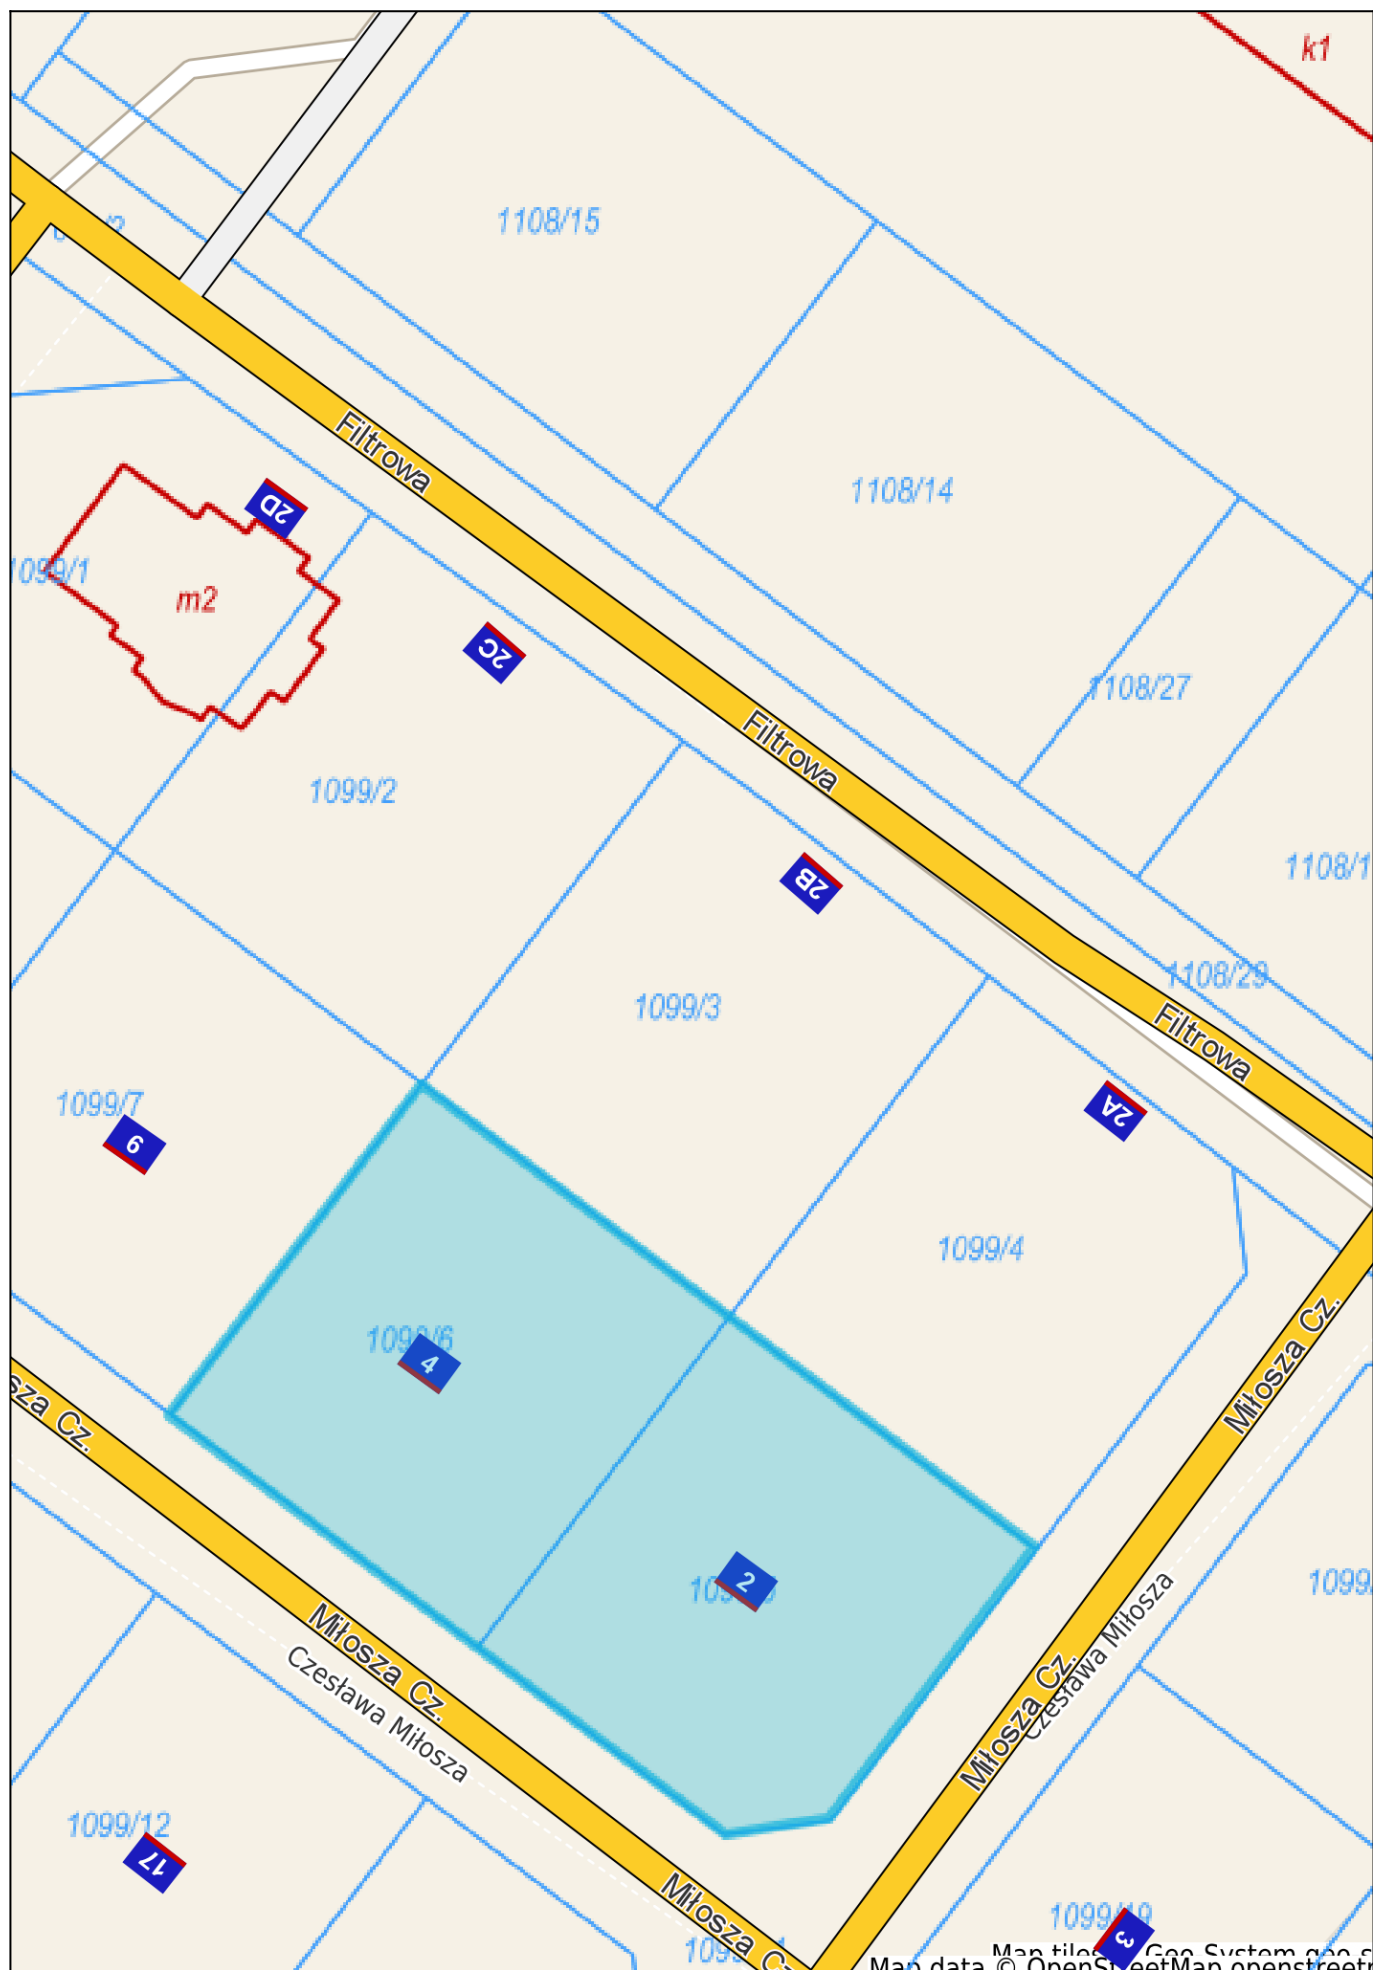

Sławno - System Informacji Przestrzennej

skala 1 : 500

Map data © OpenStreetMap contributors, Imagery © Mapbox