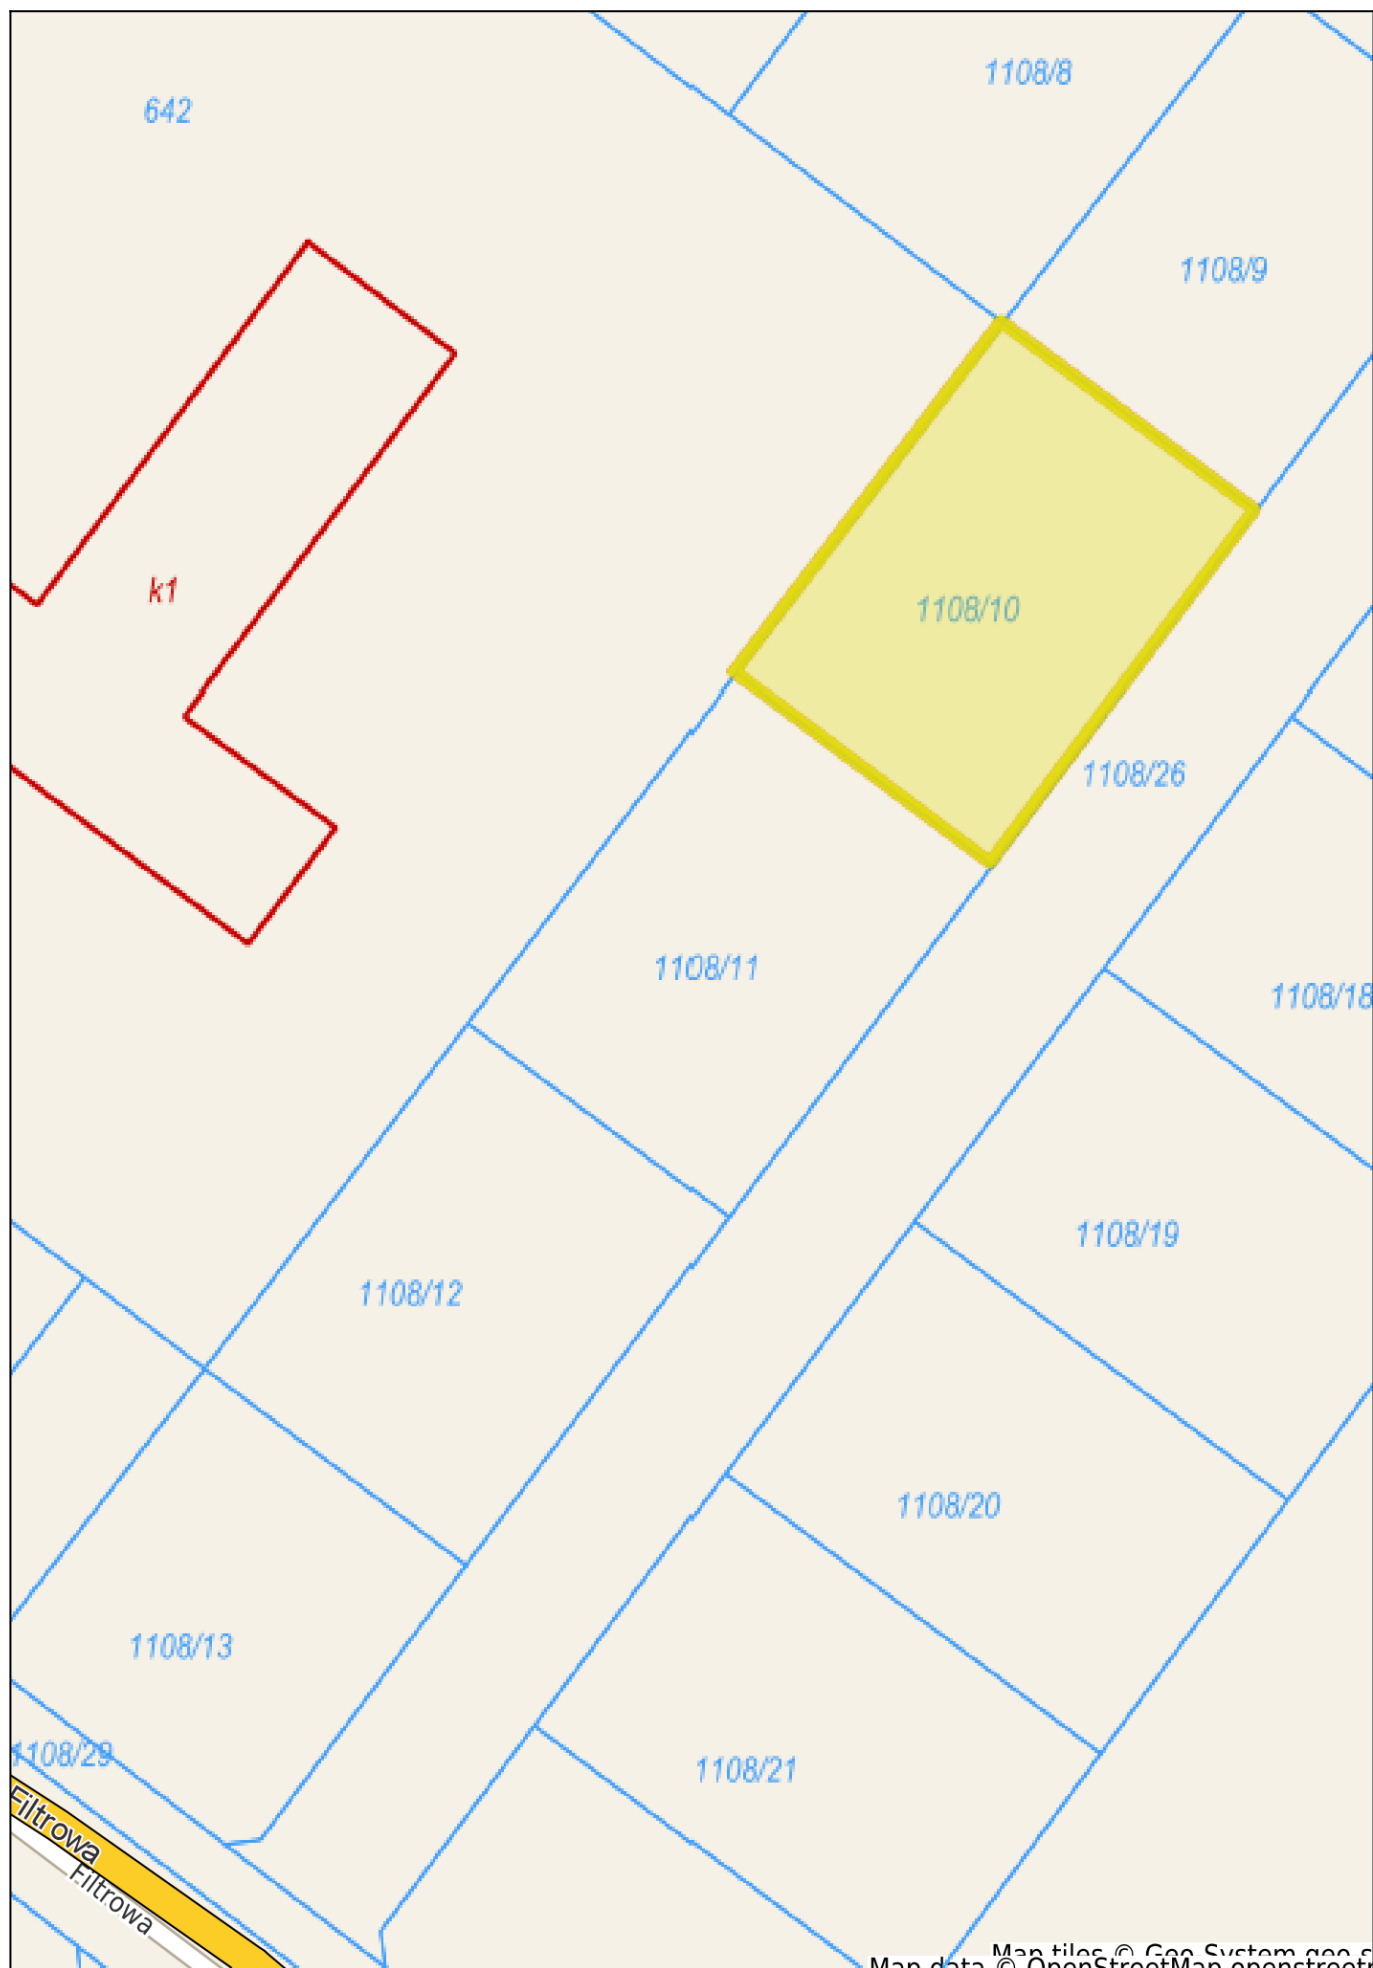

# Sławno - System Informacji Przestrzennej -

skala 1 : 500

Map data © OpenStreetMap contributors