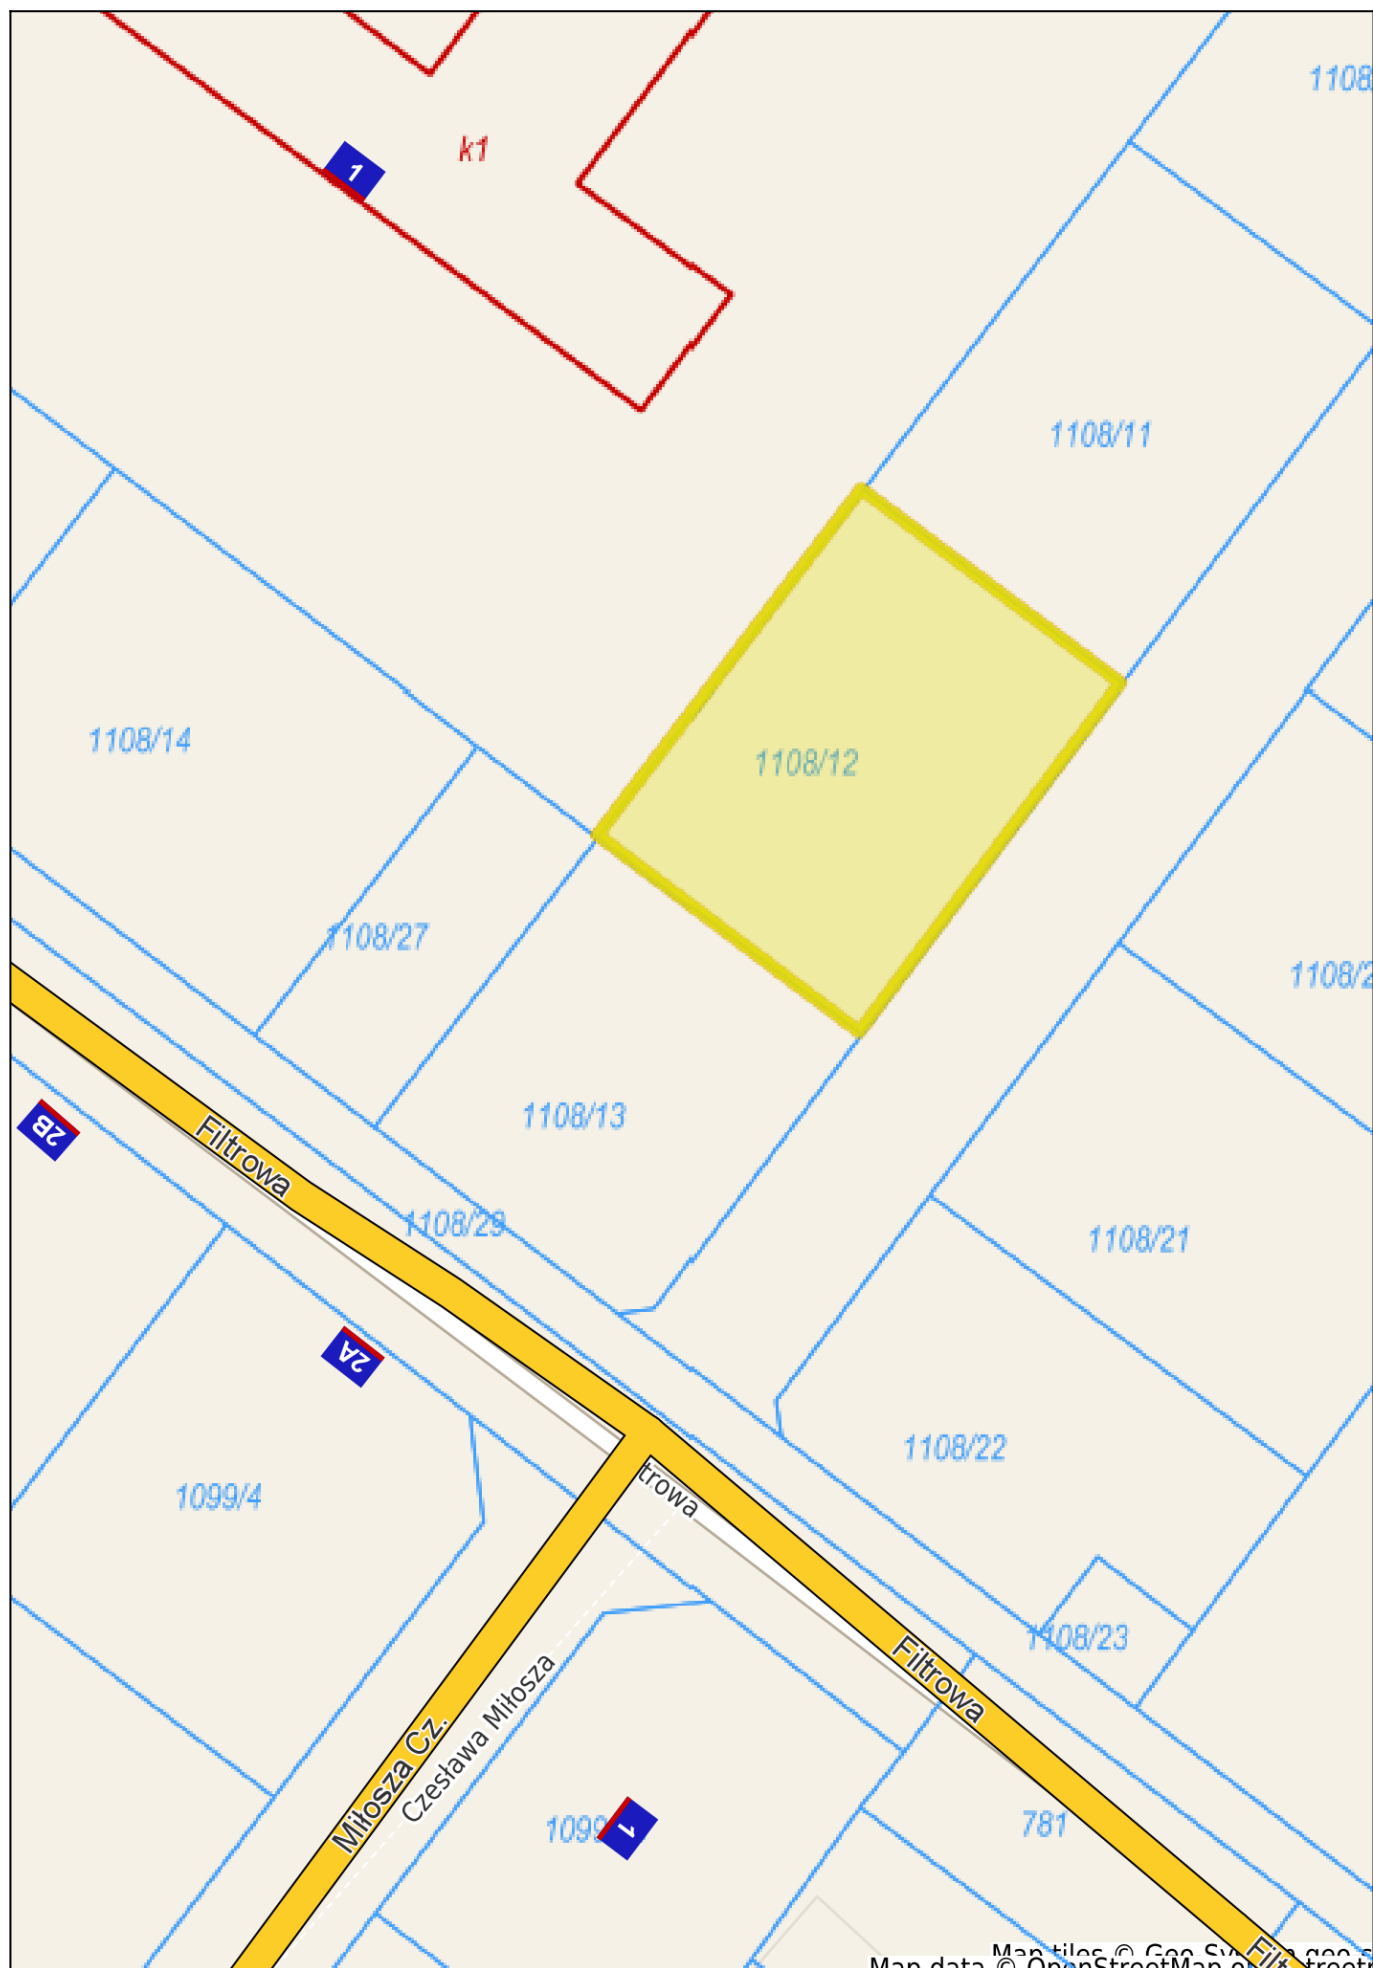

# Sławno - System Informacji Przestrzennej -

skala 1 : 500

Map data © OpenStreetMap contributors, Imagery © Mapbox