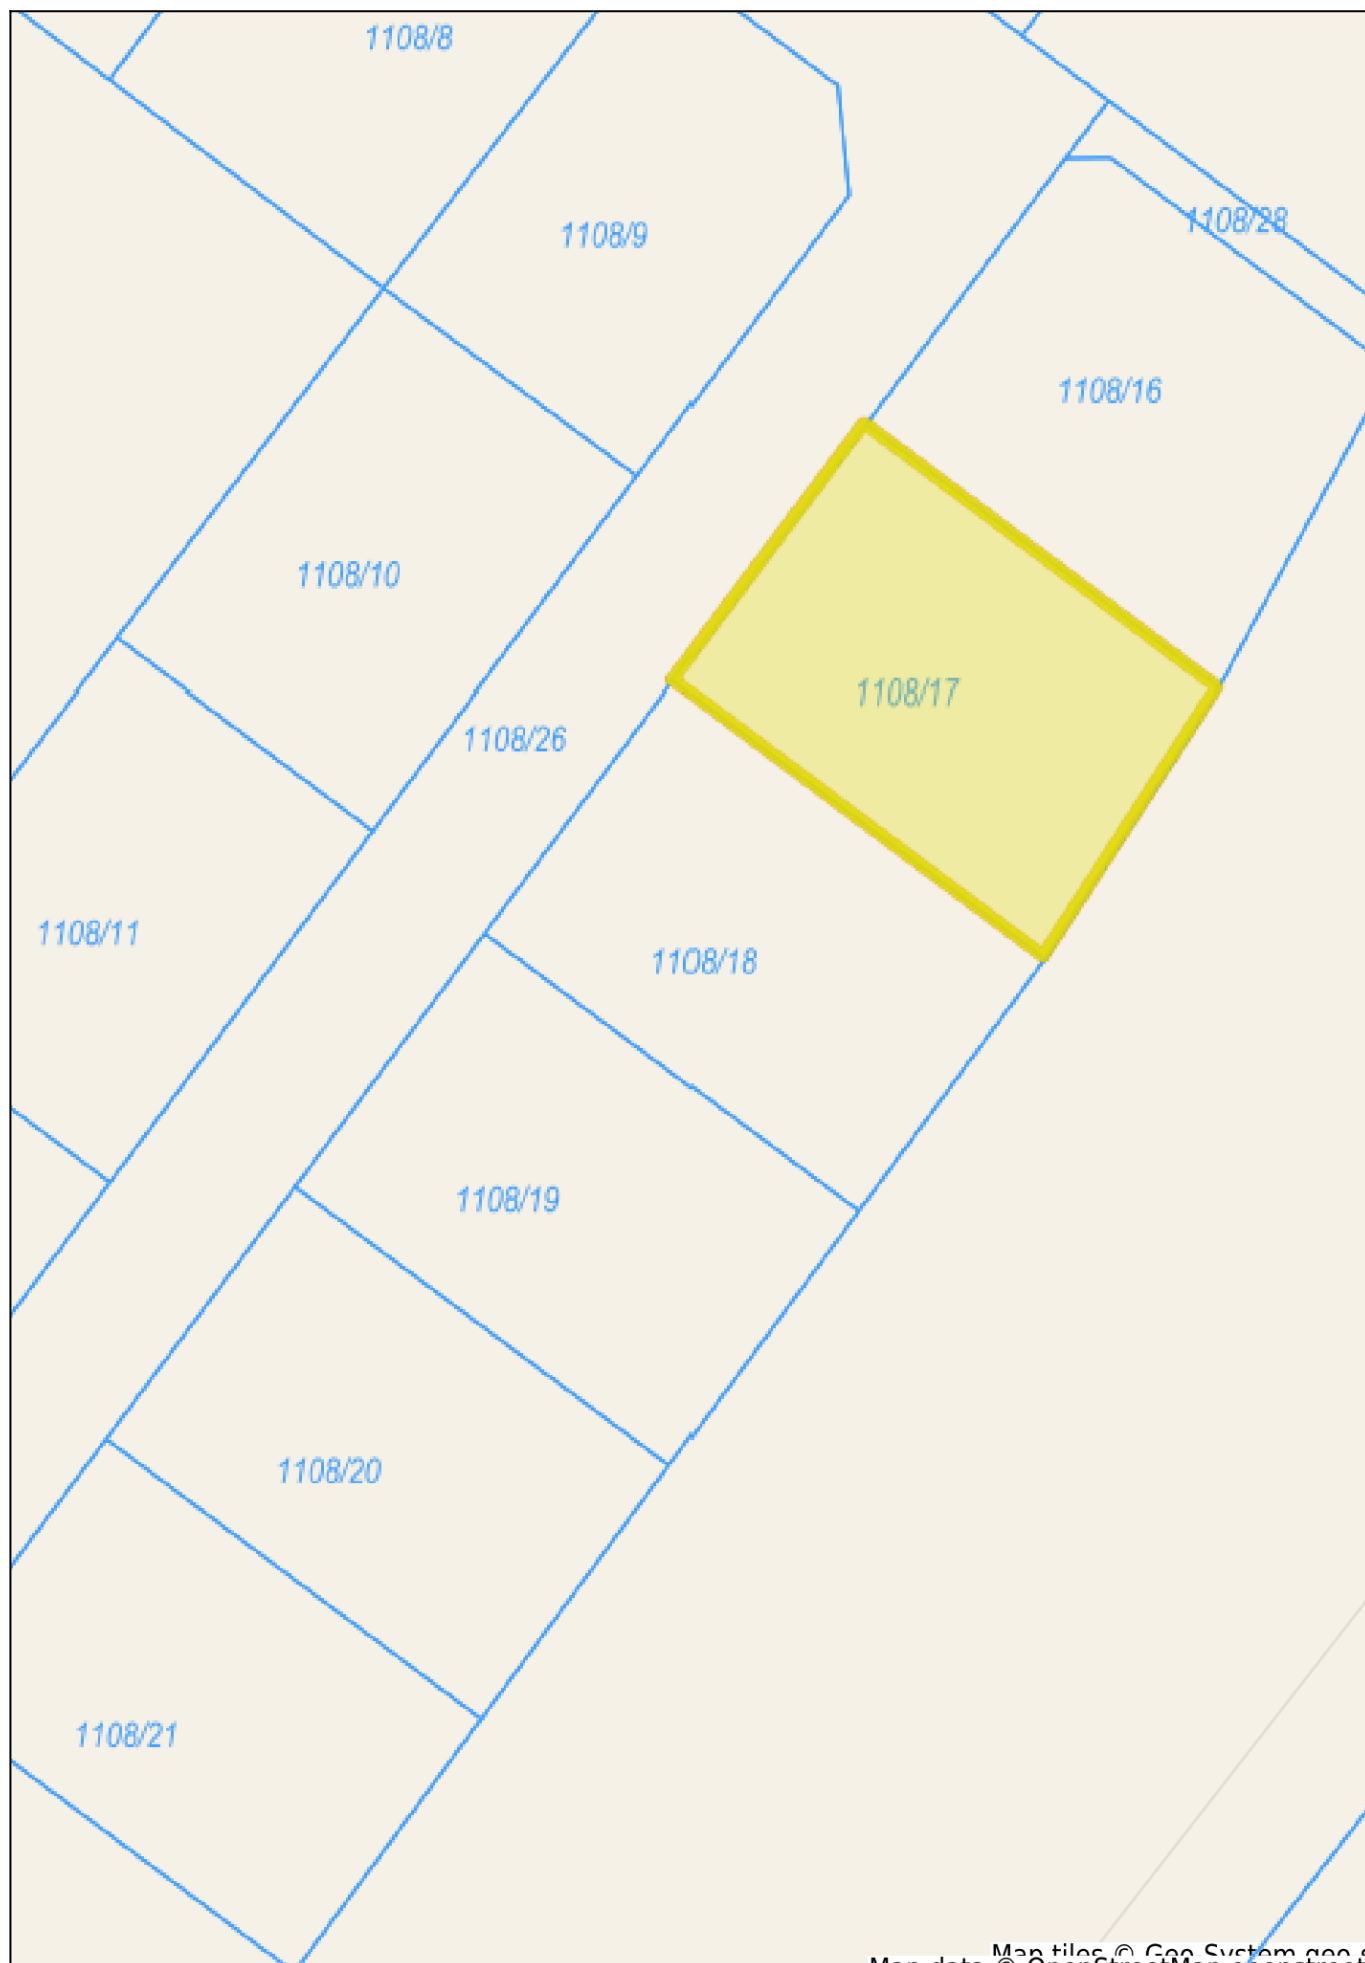

Sławno - System Informacji Przestrzennej -

skala 1 : 500

Map data © OpenStreetMap contributors