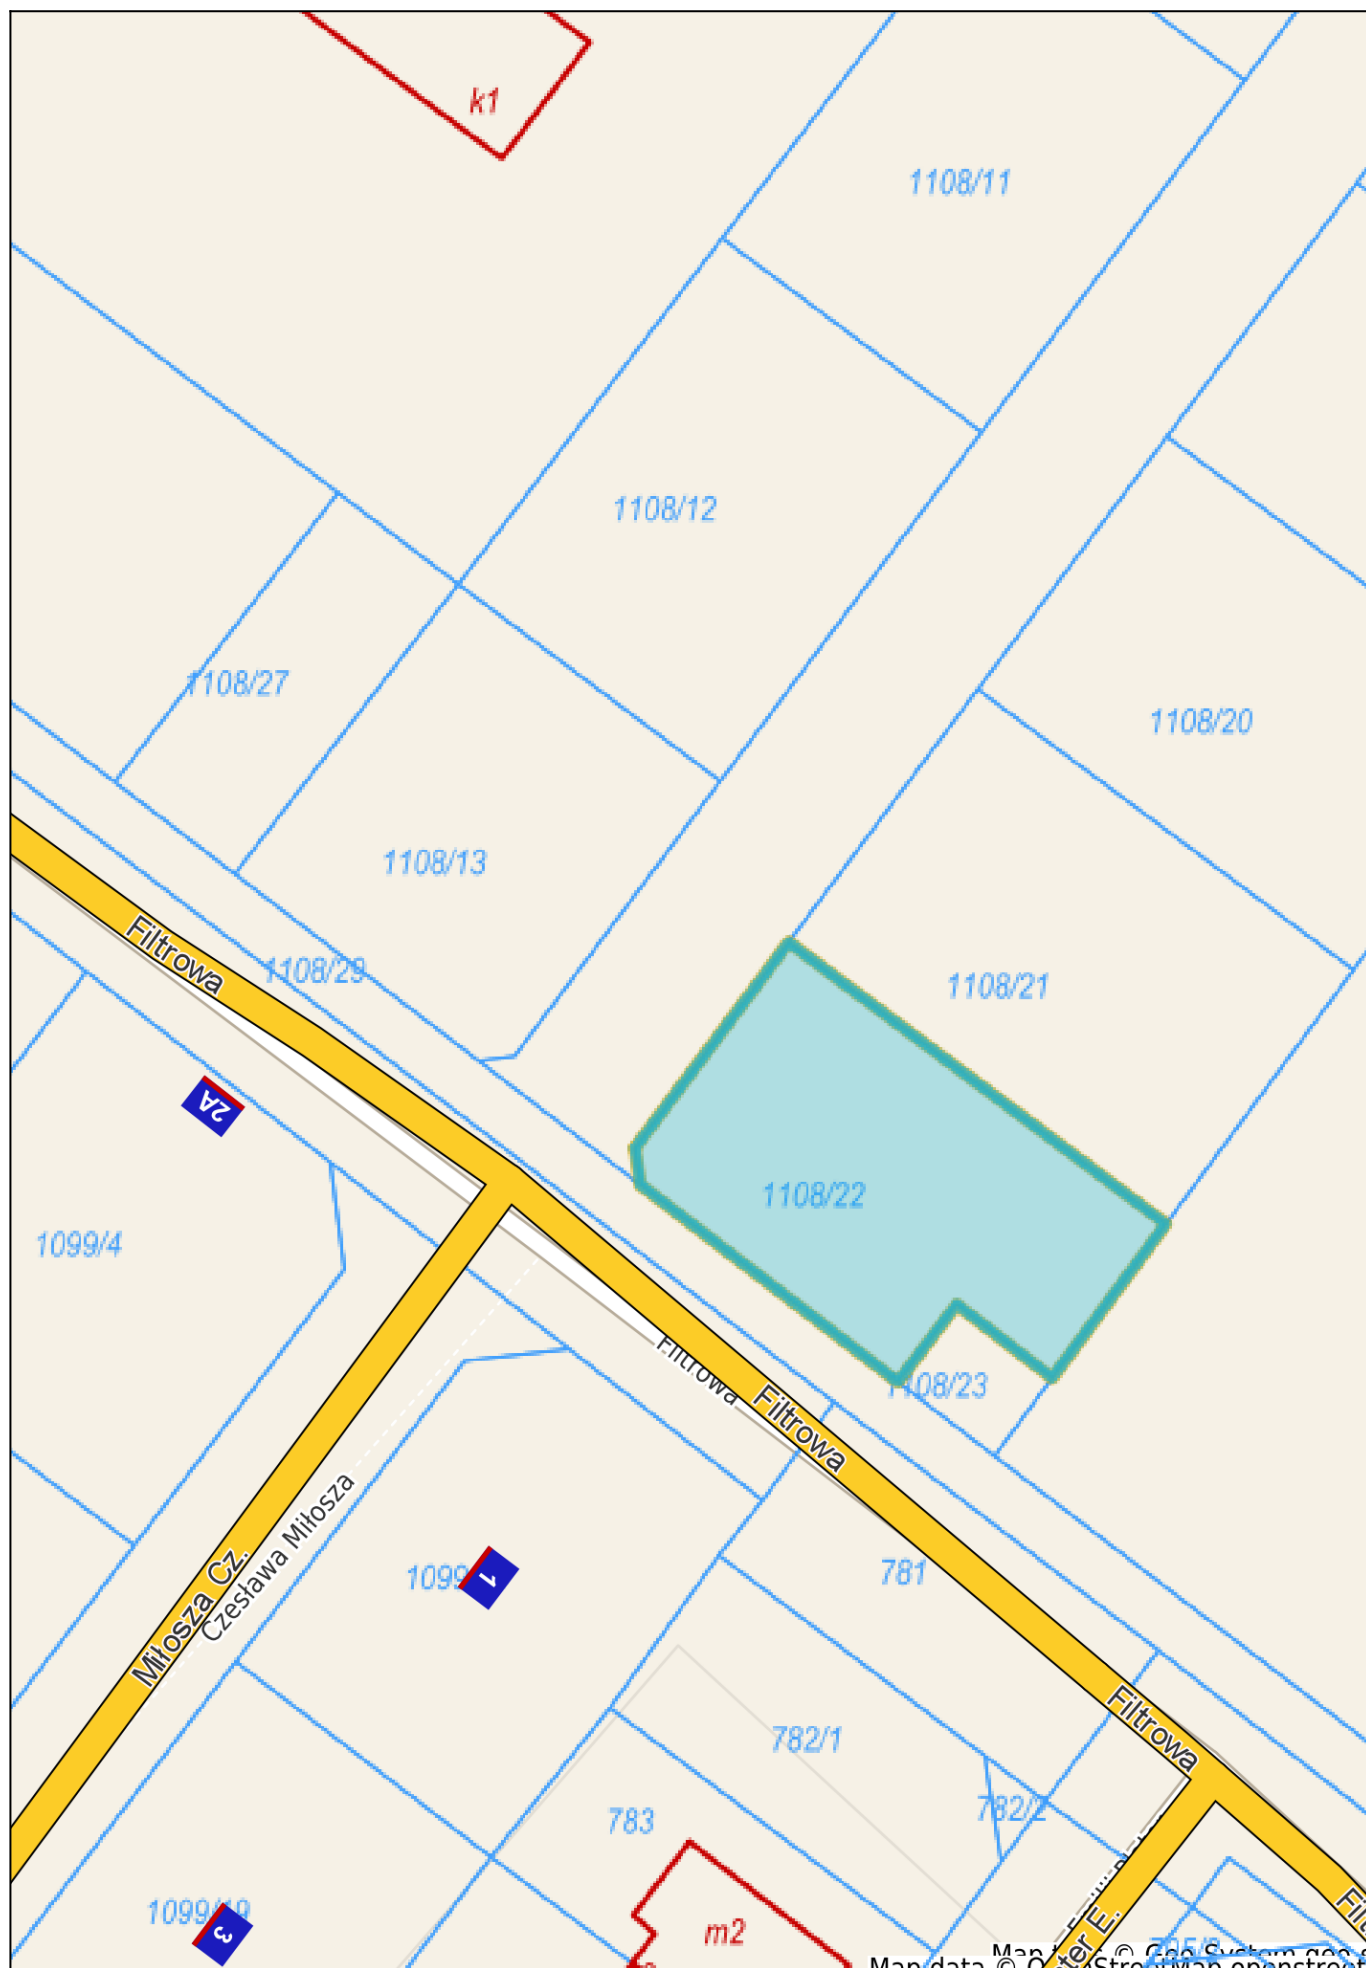

# Sławno - System Informacji Przestrzennej

skala 1 : 500

Map data © OpenStreetMap contributors