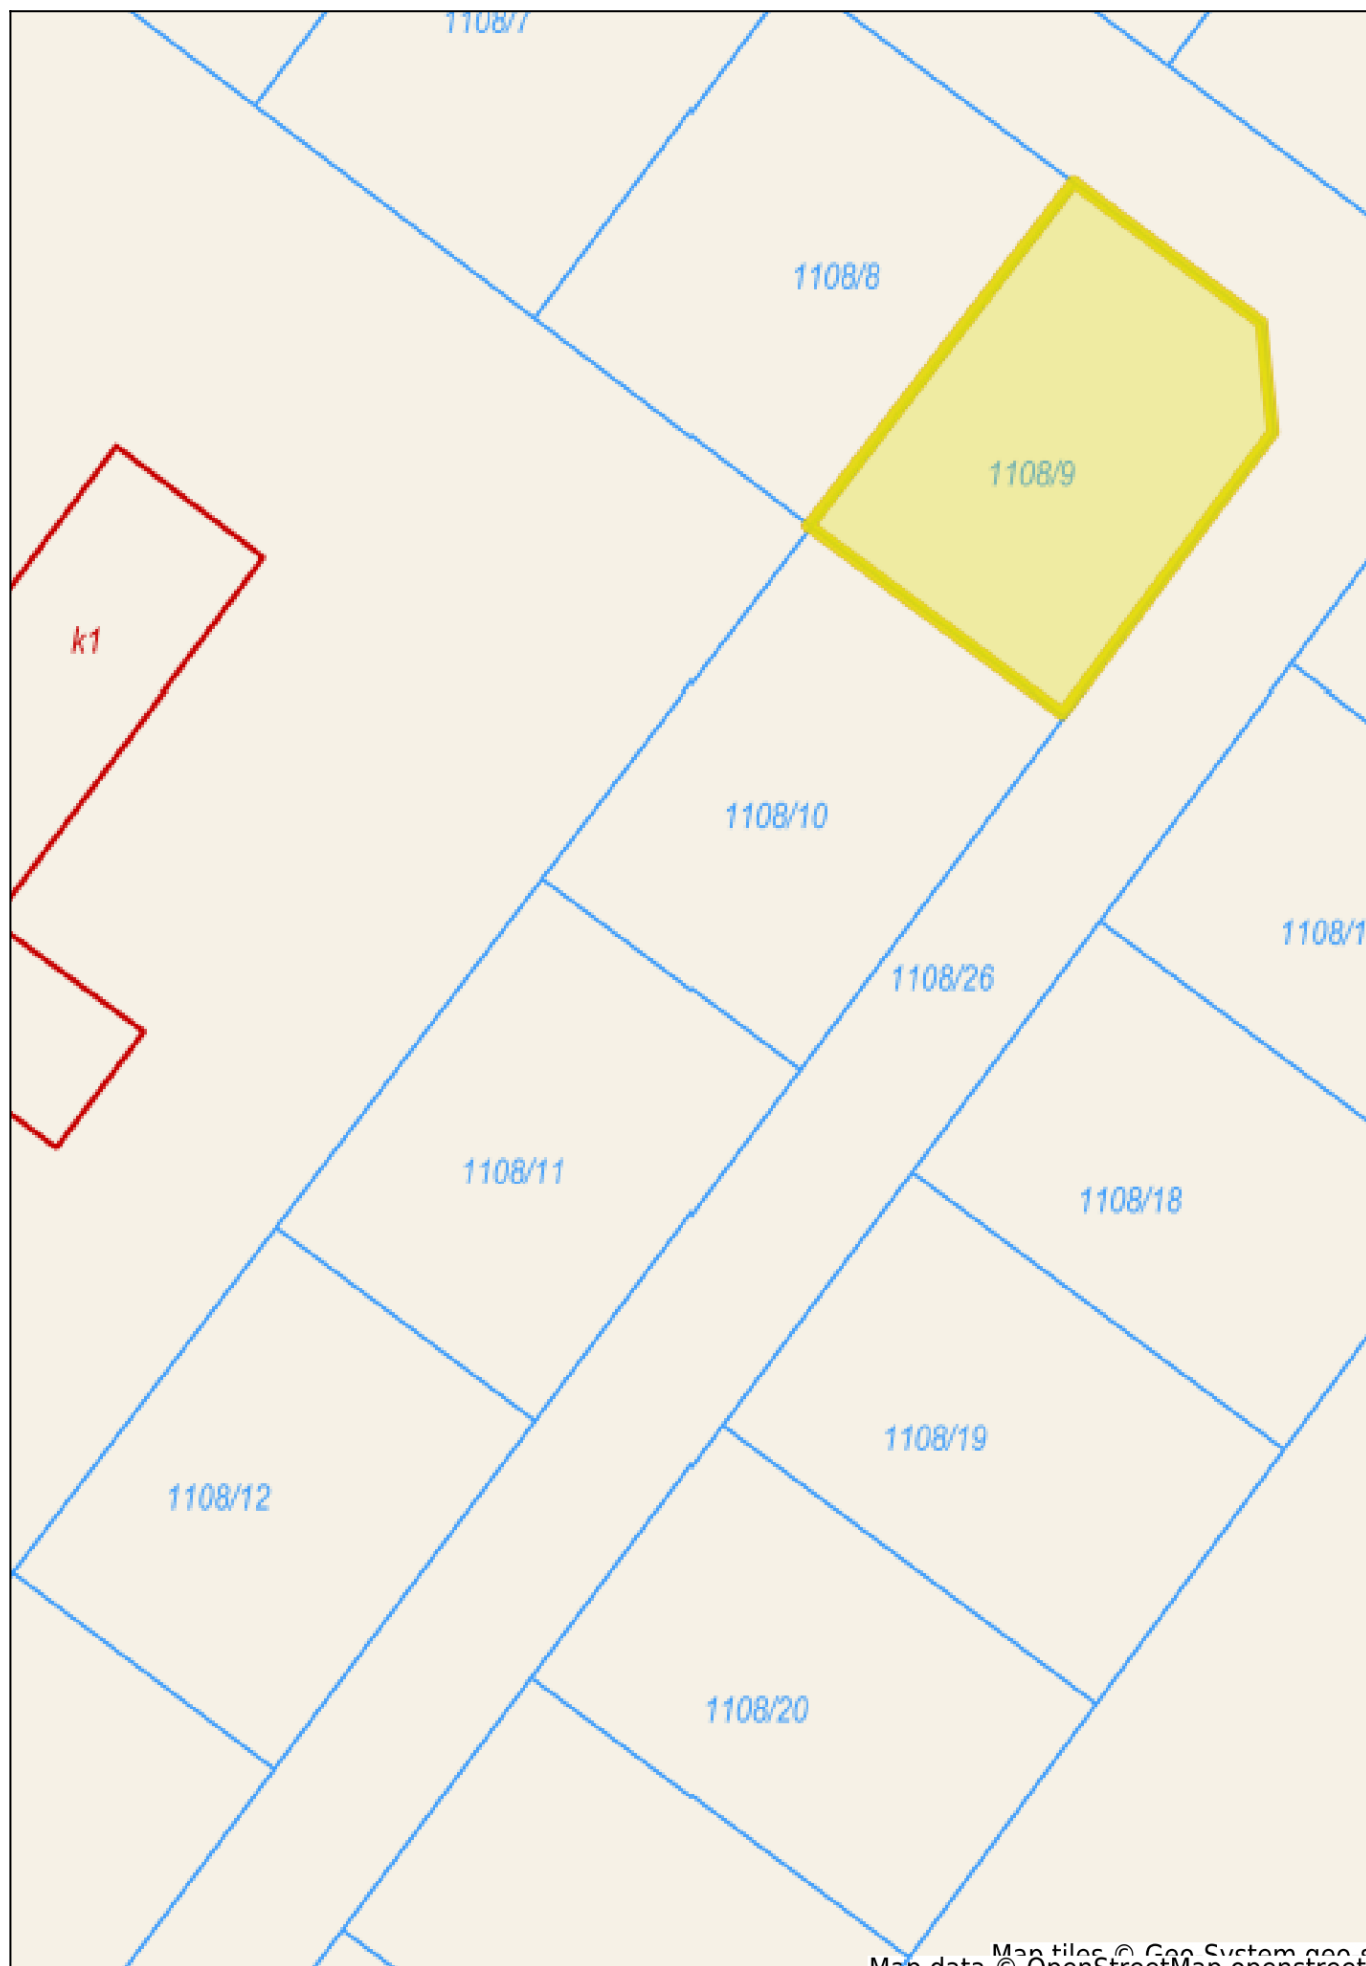

Sławno - System Informacji Przestrzennej -

skala 1 : 500

Map data © OpenStreetMap contributors