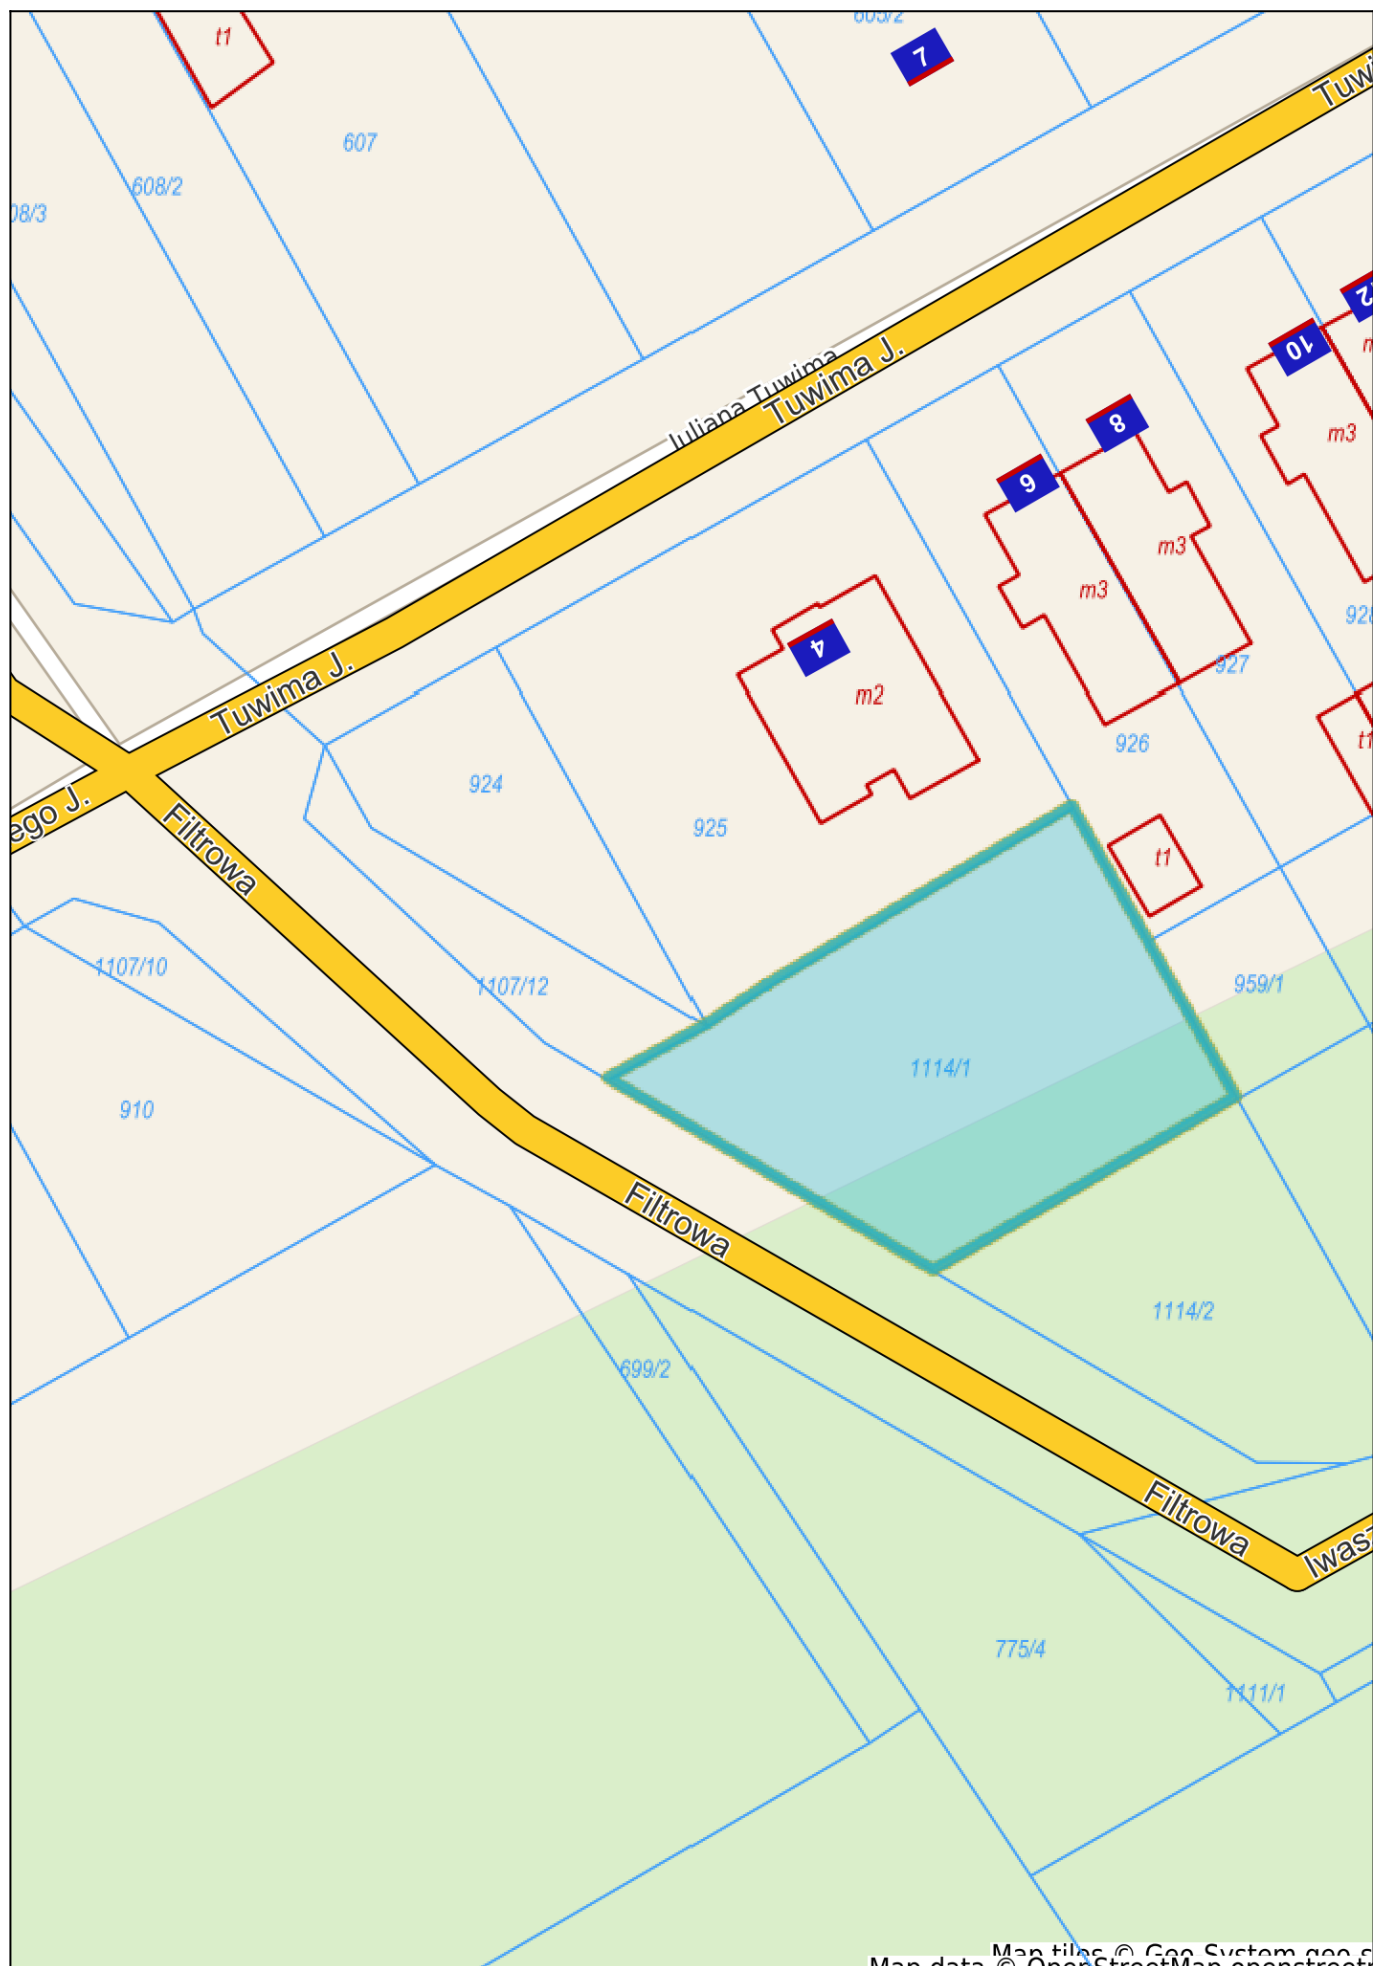

Sławno - System Informacji Przestrzennej

skala 1 : 500

Map data © OpenStreetMap contributors