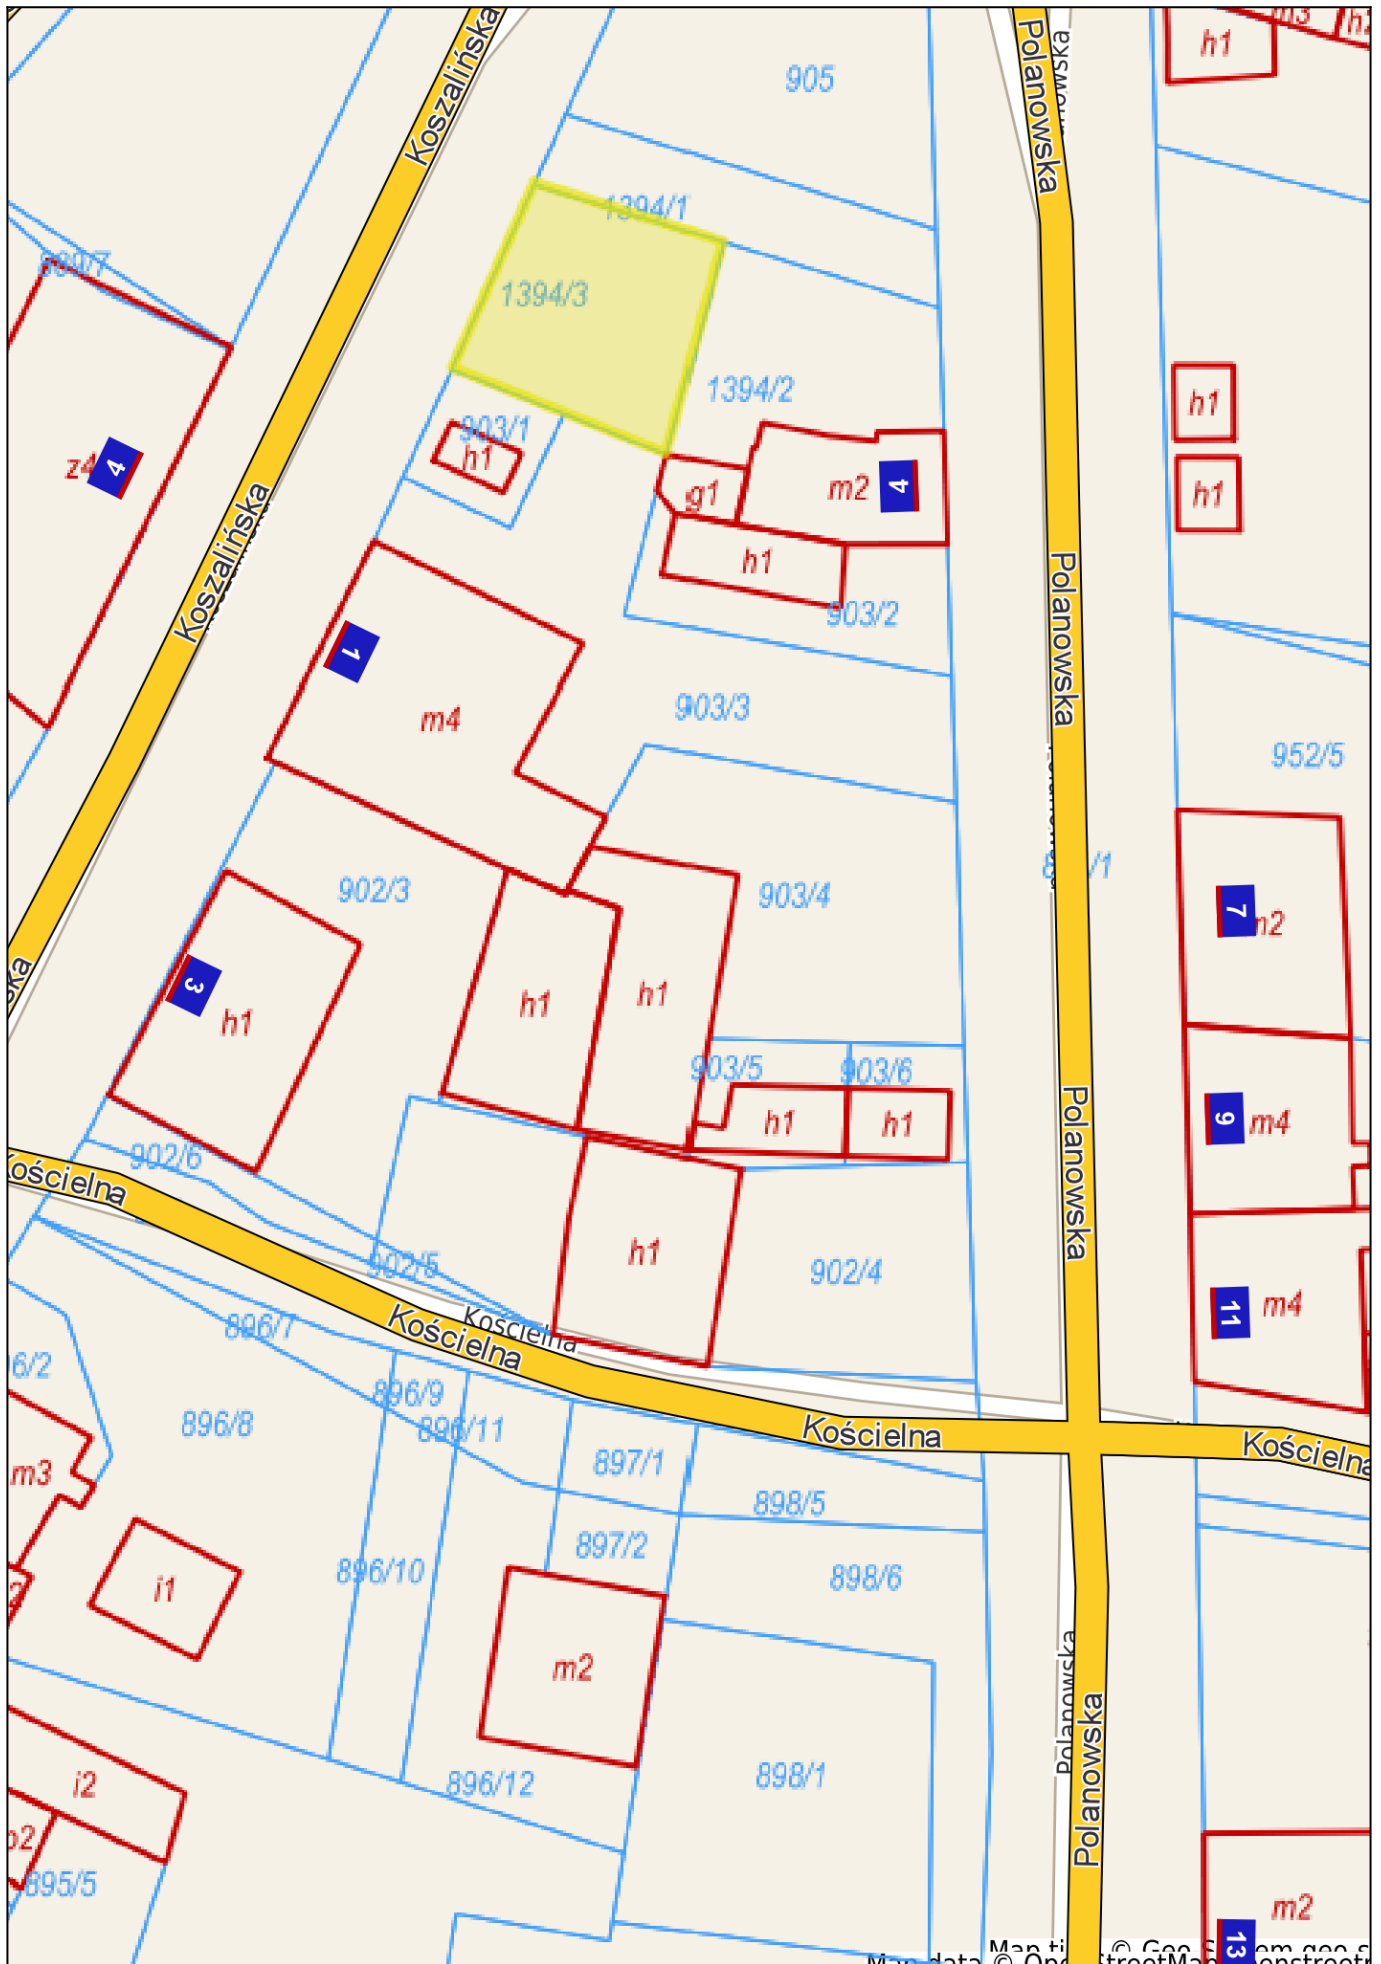

Sławno - System Informacji Przestrzennej -

skala 1 : 500

Map data © OpenStreetMap contributors