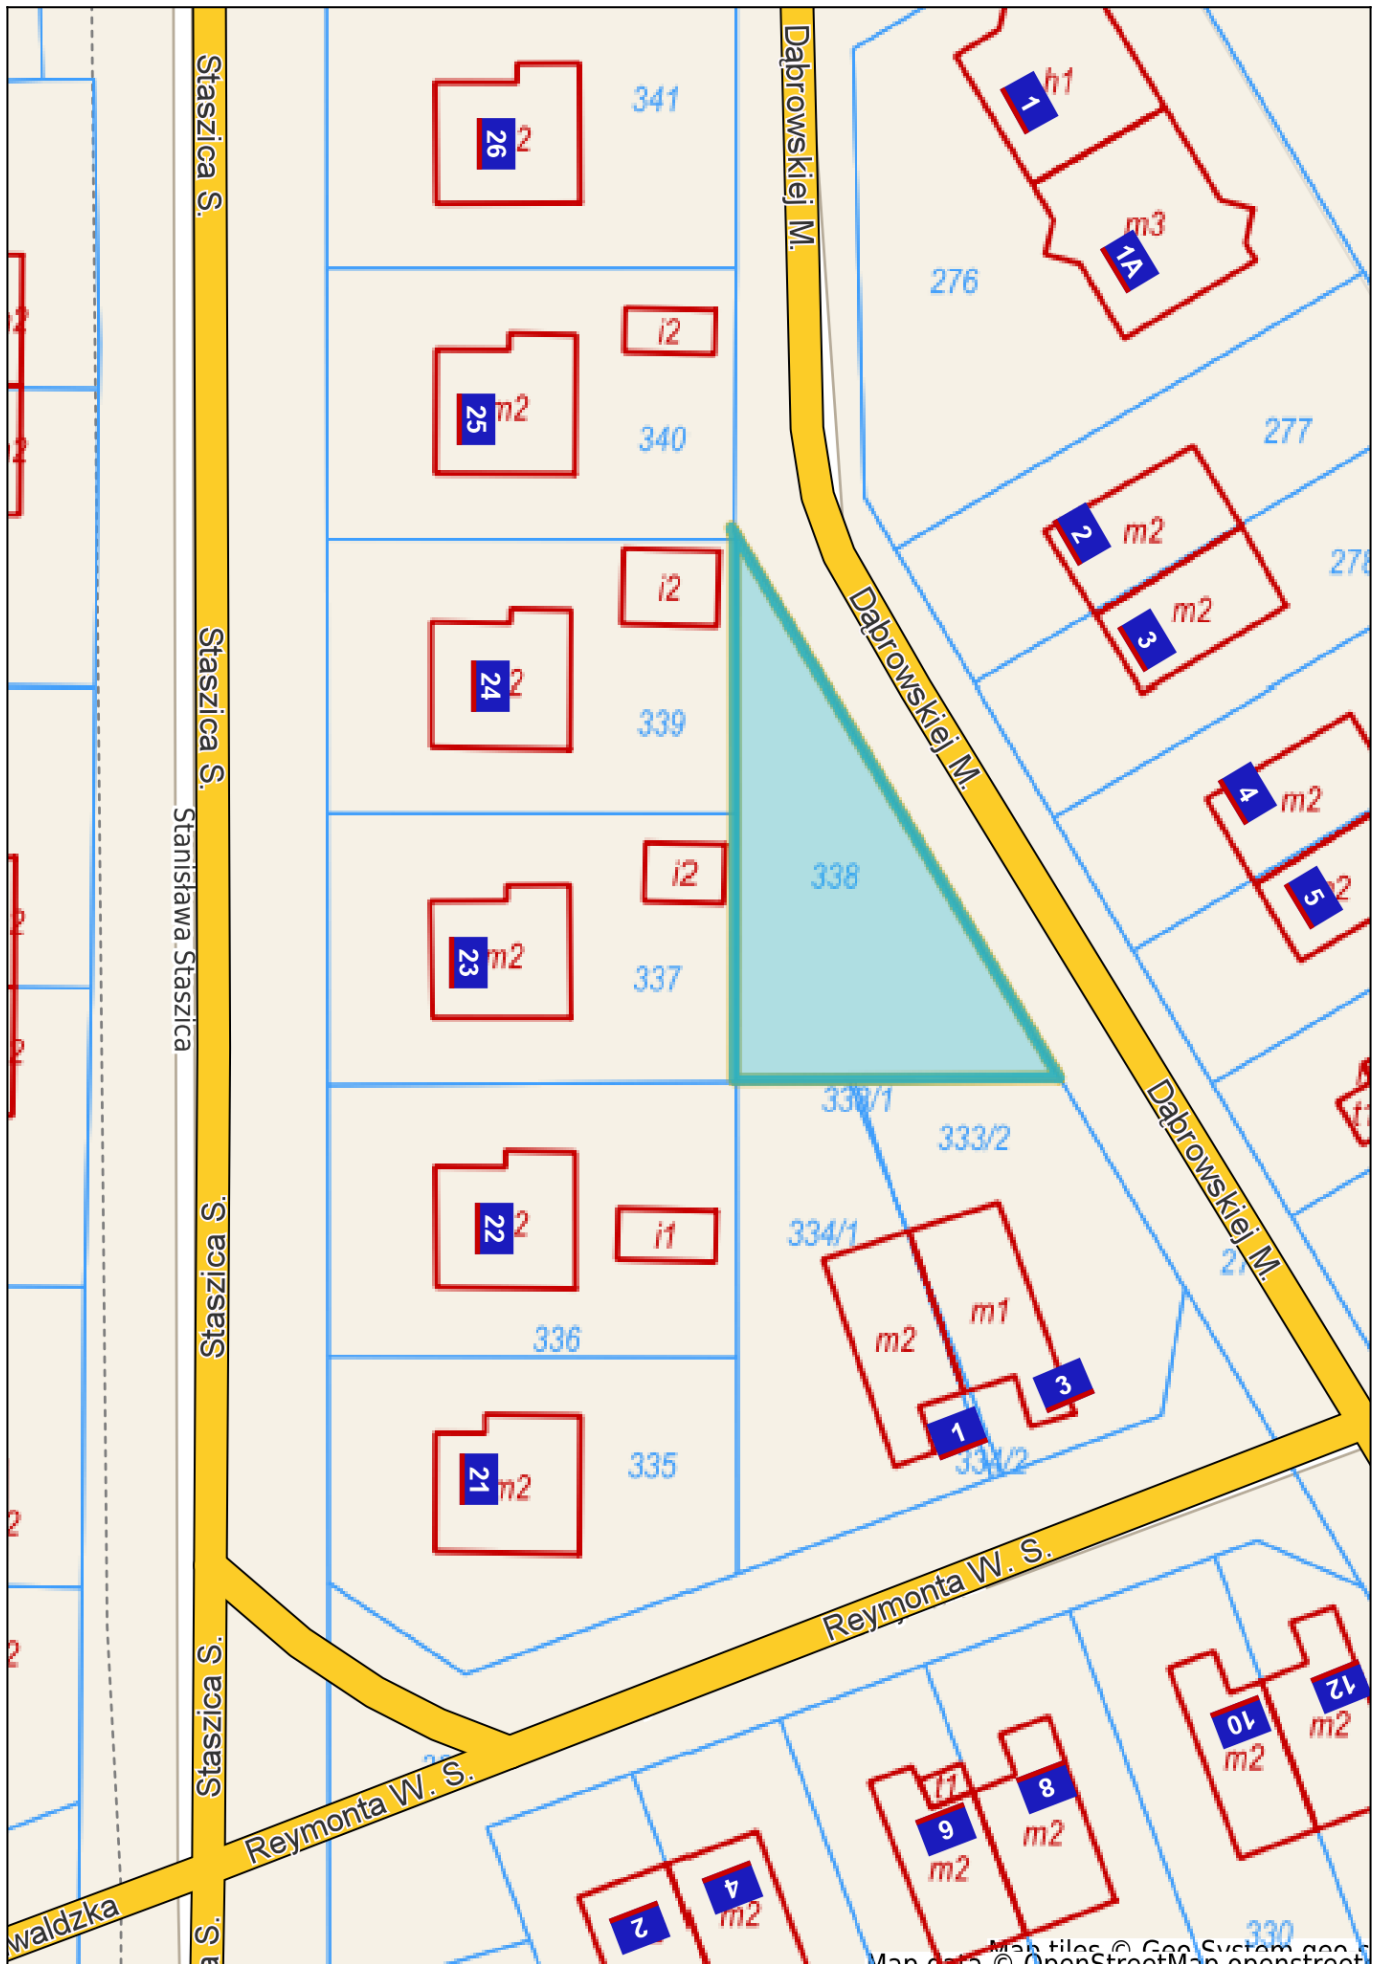

Sławno - System Informacji Przestrzennej -

skala 1 : 500

Map data © OpenStreetMap contributors, Imagery © Mapbox