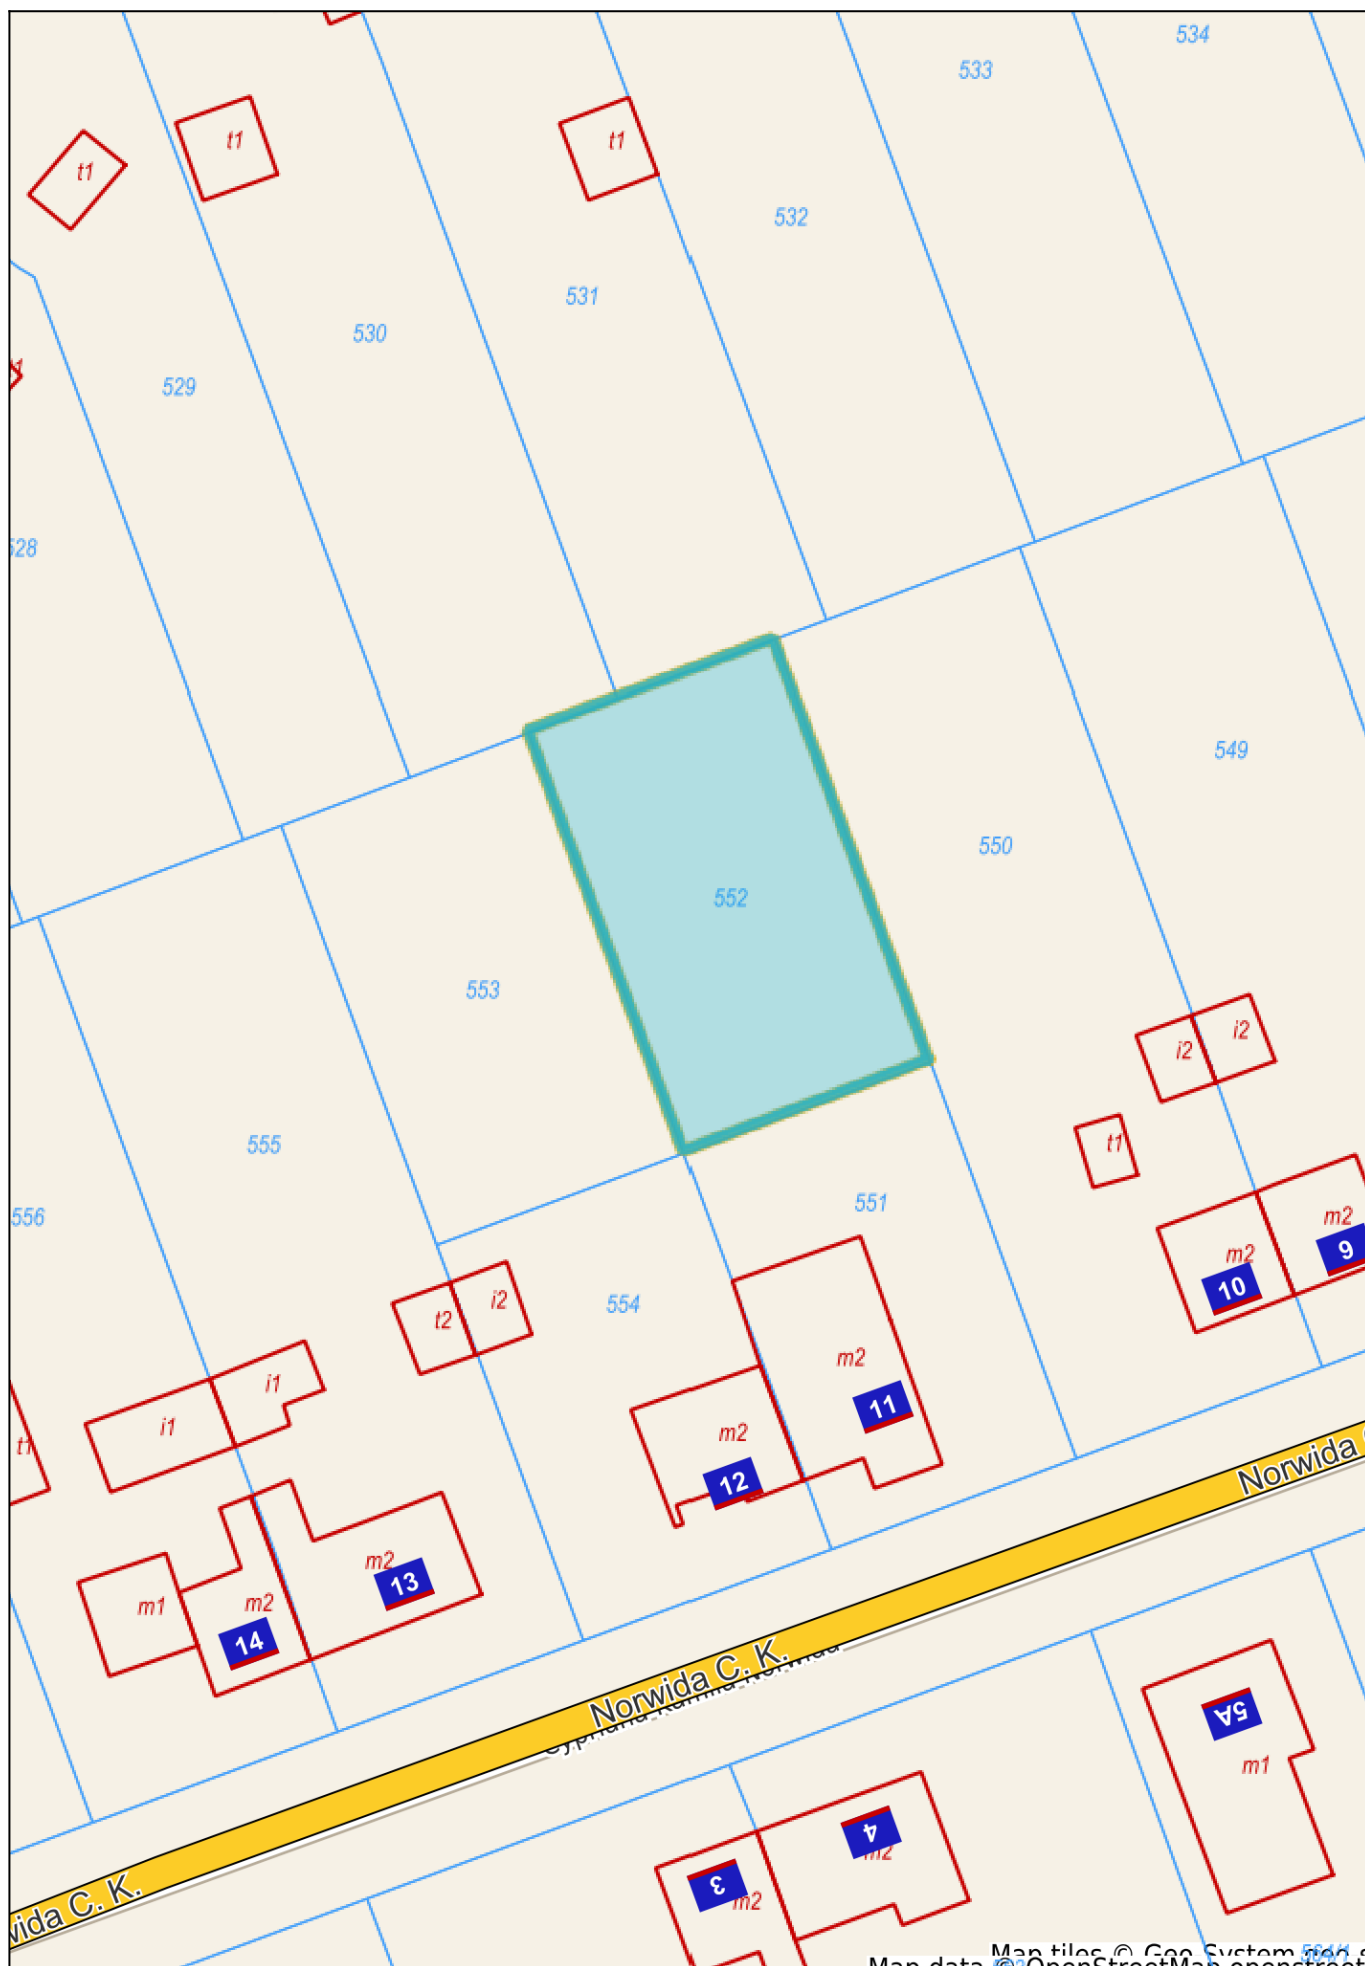

Sławno - System Informacji Przestrzennej

skala 1 : 500

Map data © OpenStreetMap contributors