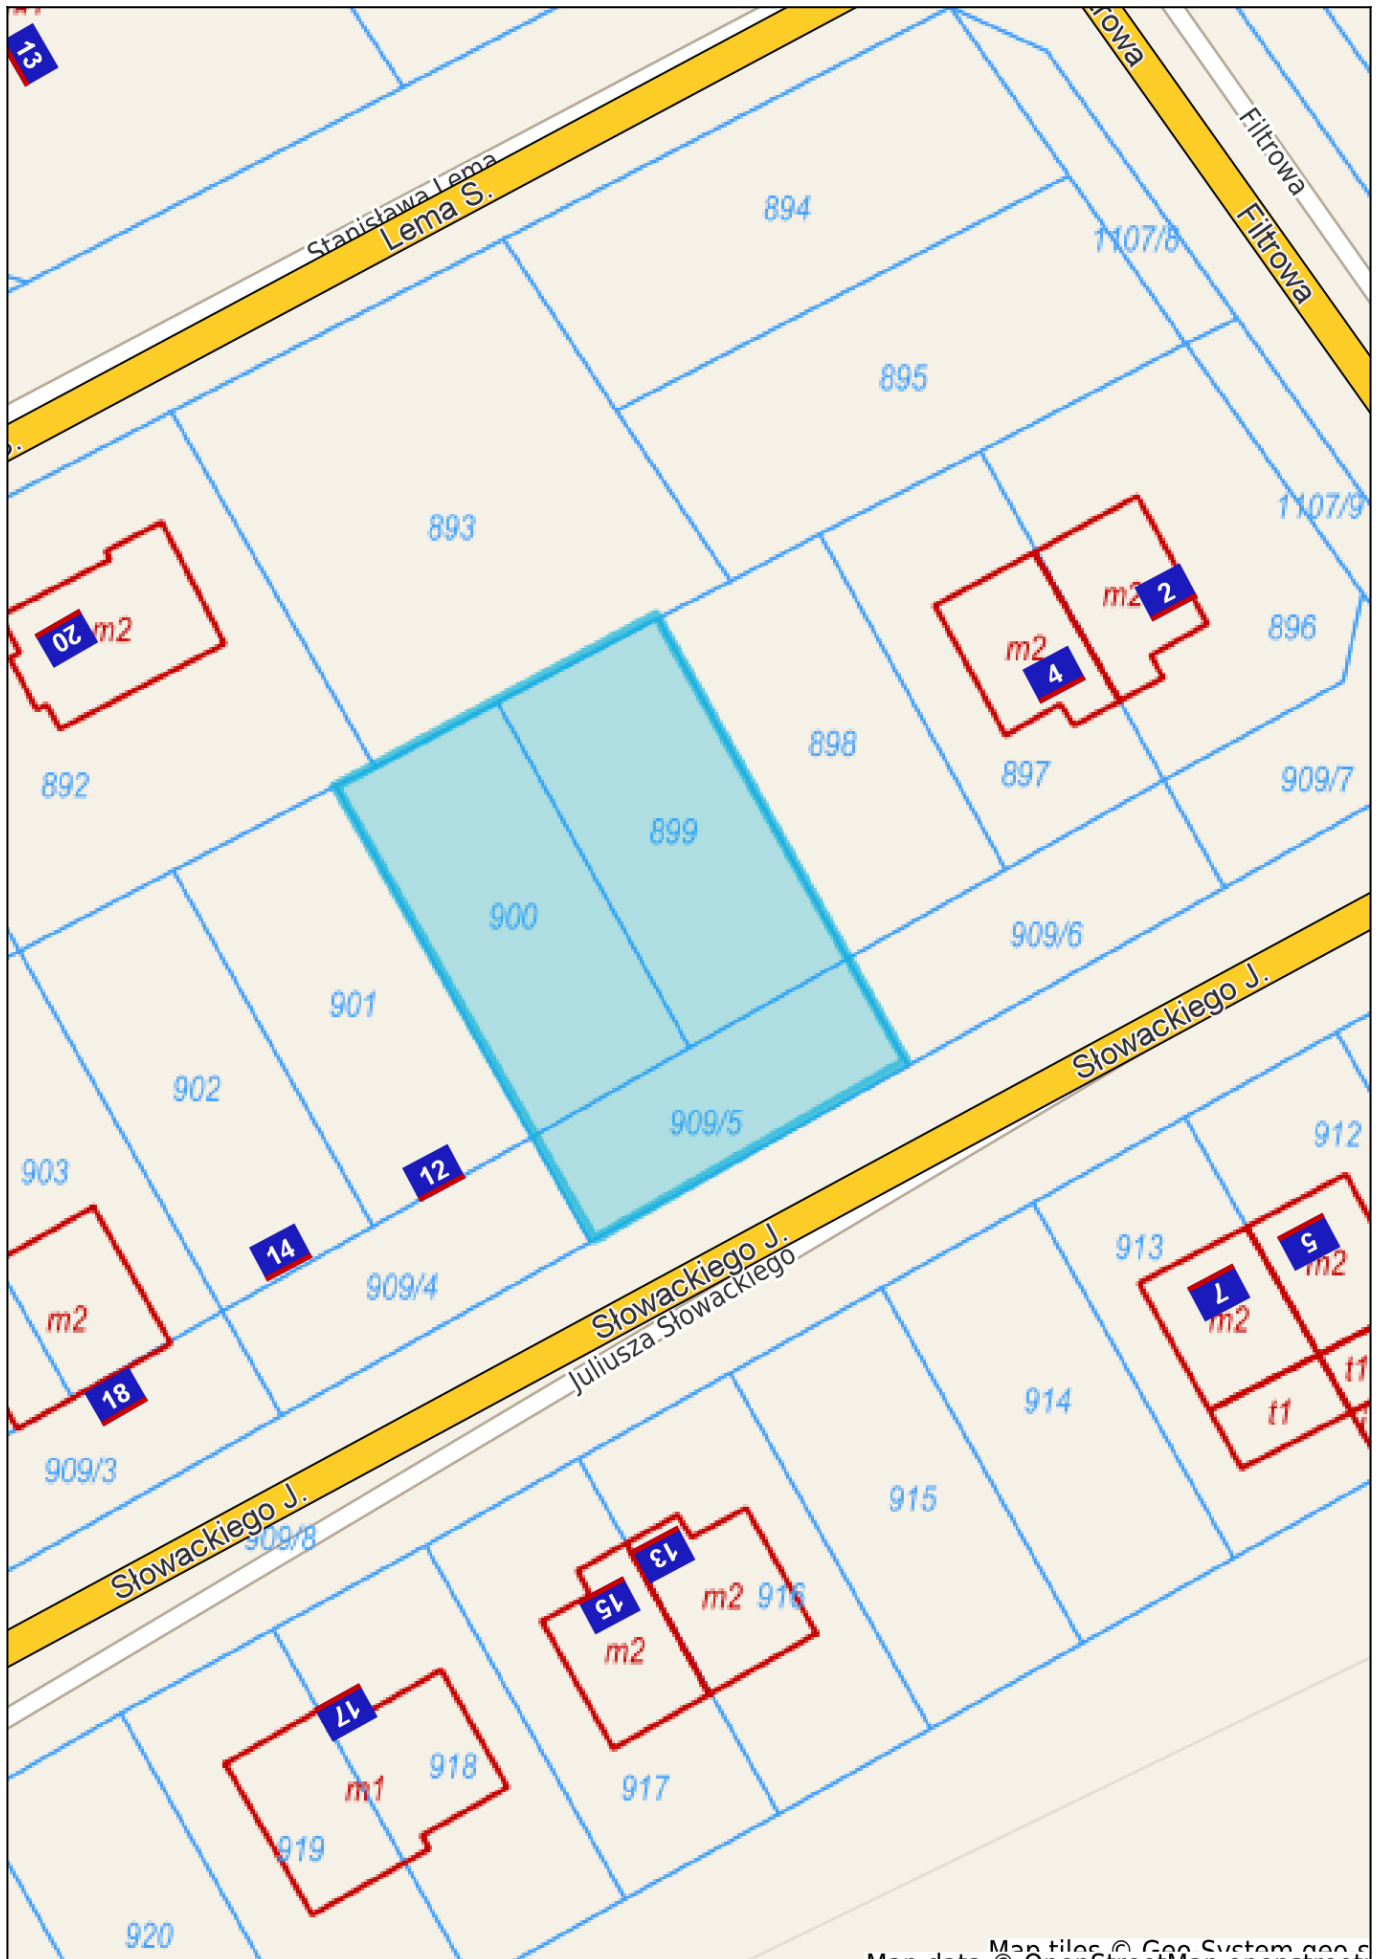

Sławno - System Informacji Przestrzennej

skala 1 : 500

Map data © OpenStreetMap contributors