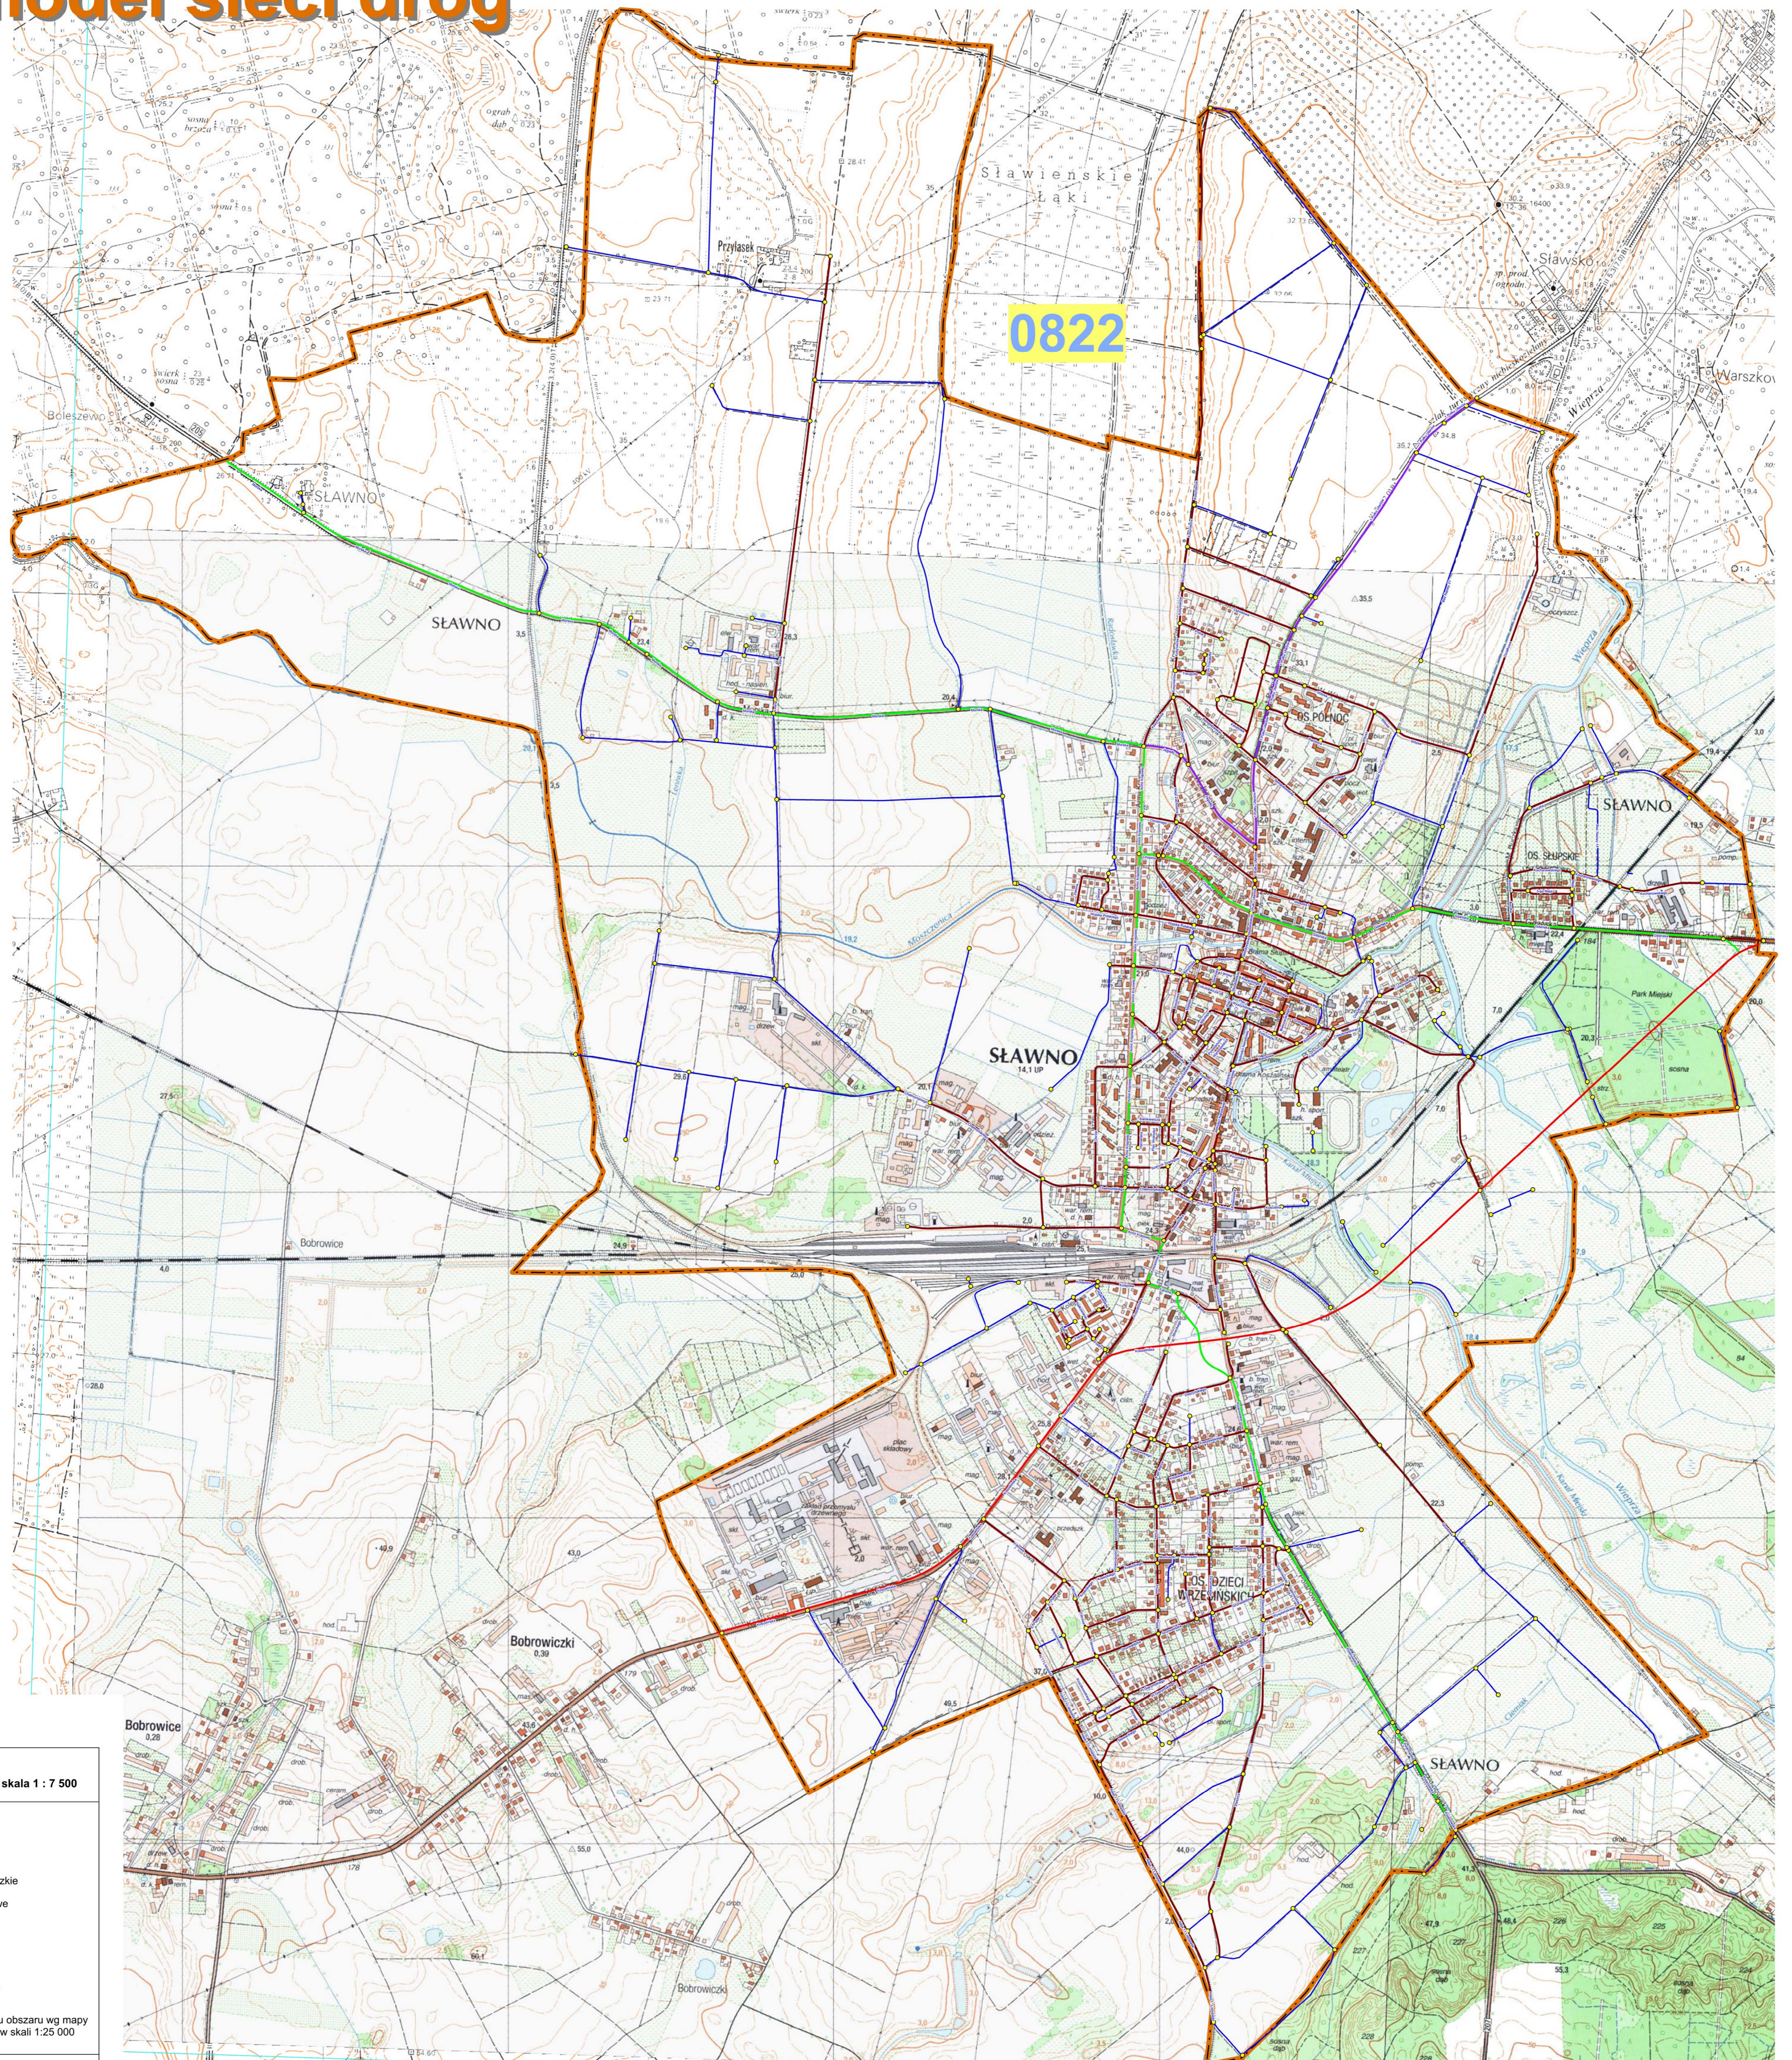

Miasto Sławno - model sieci dróg

Model sieci dróg

stan na marzec 2016r.

skala 1 : 7 500

LEGENDA

- droga krajowa
- drogi wojewódzkie
- drogi powiatowe
- drogi gminne
- ul. Krótka nazwa ulicy
- ●001 punkt węzłowy
- 0822 sekcje podziału obszaru wg mapy topograficznej w skali 1:25 000