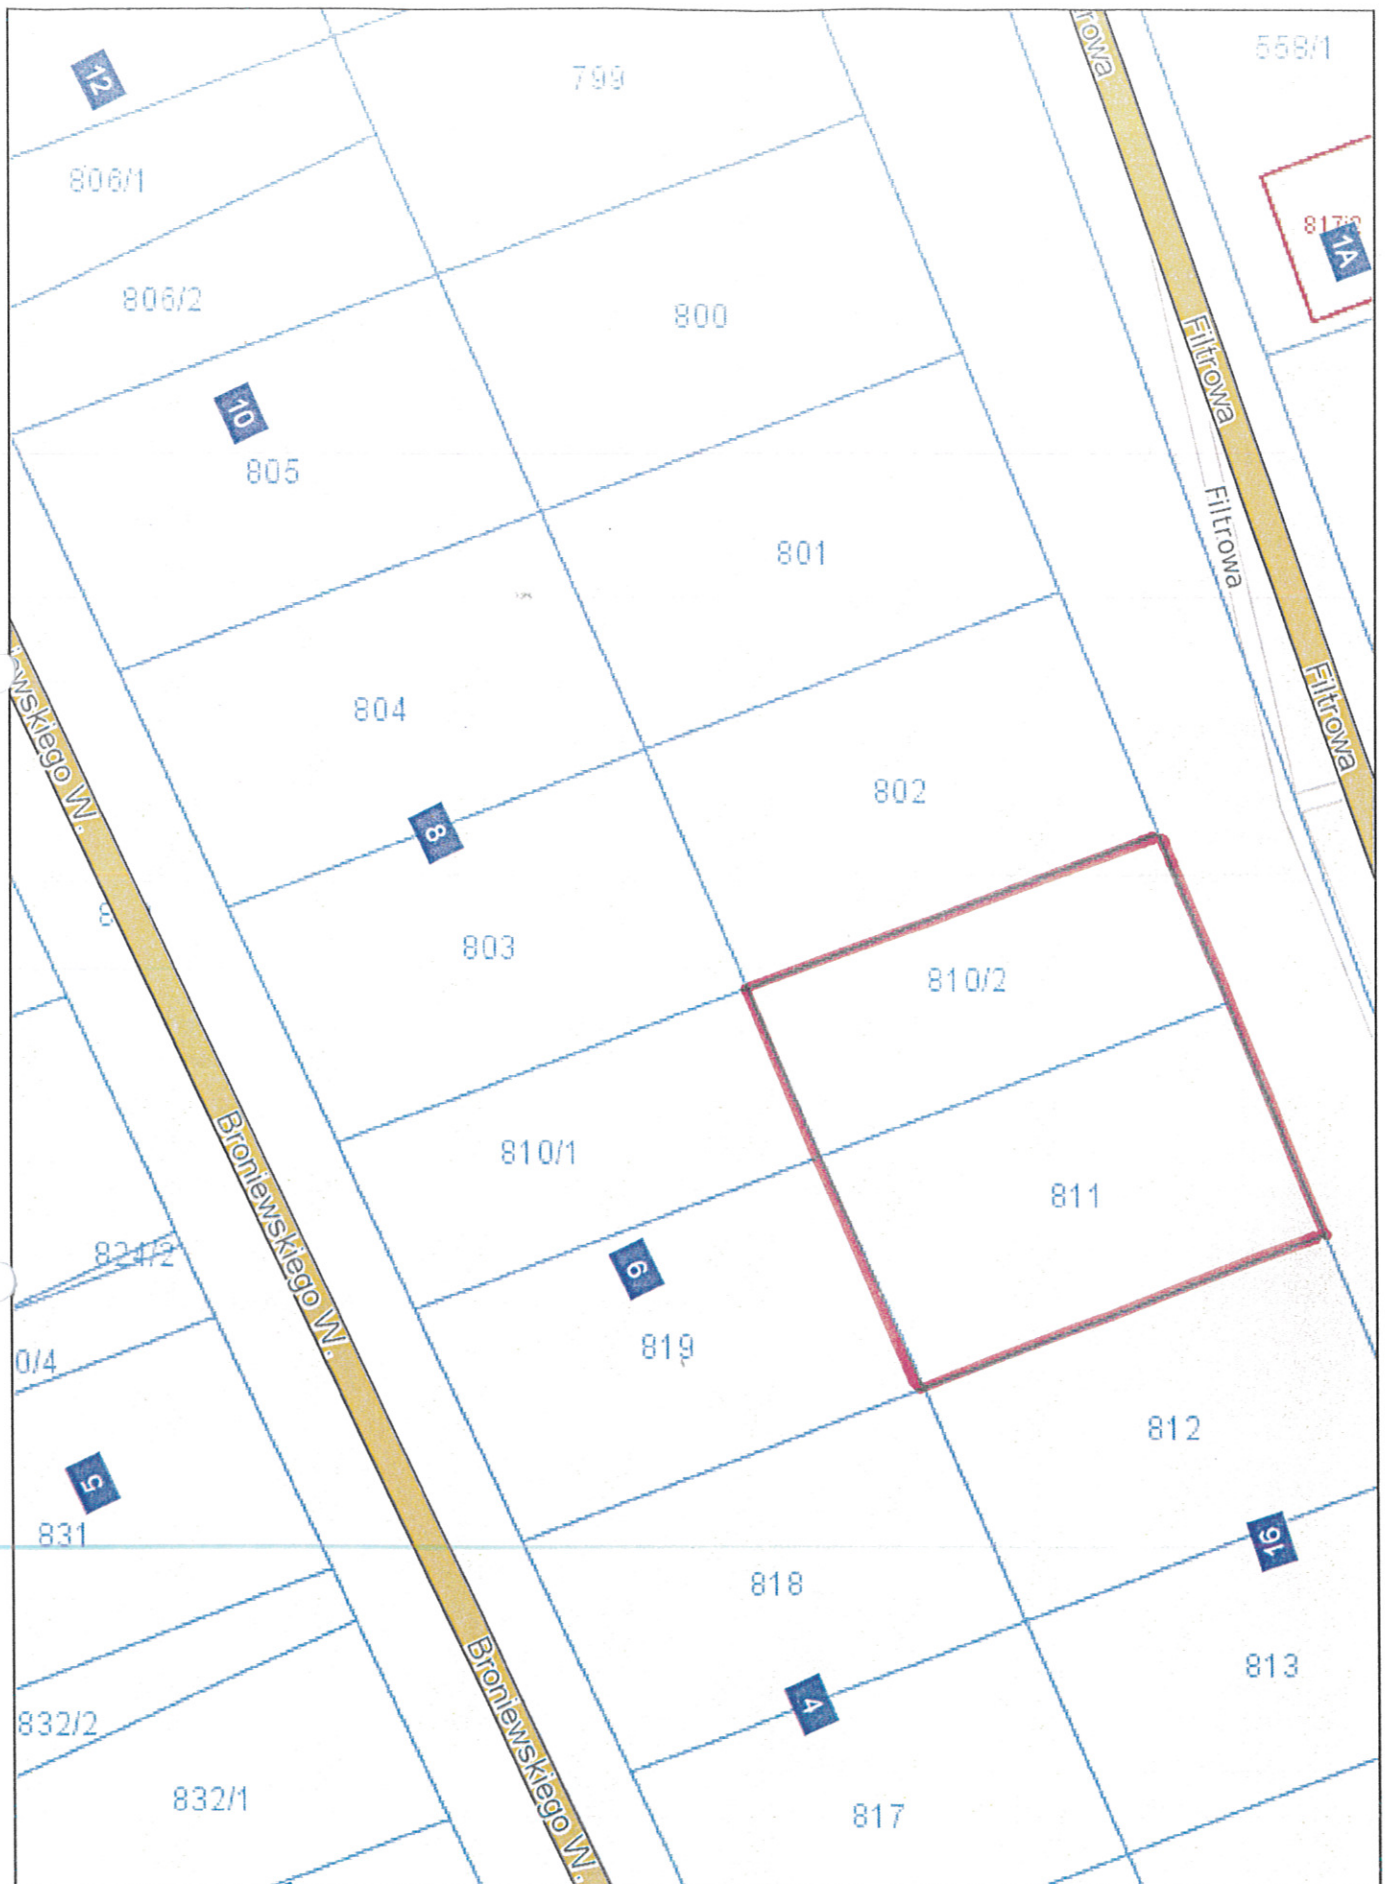

System Informacji Przestrzennej Miasta Sławno
skala 1 : 500

LEGENDA:

 nieruchomość przeznaczona do sprzedaży