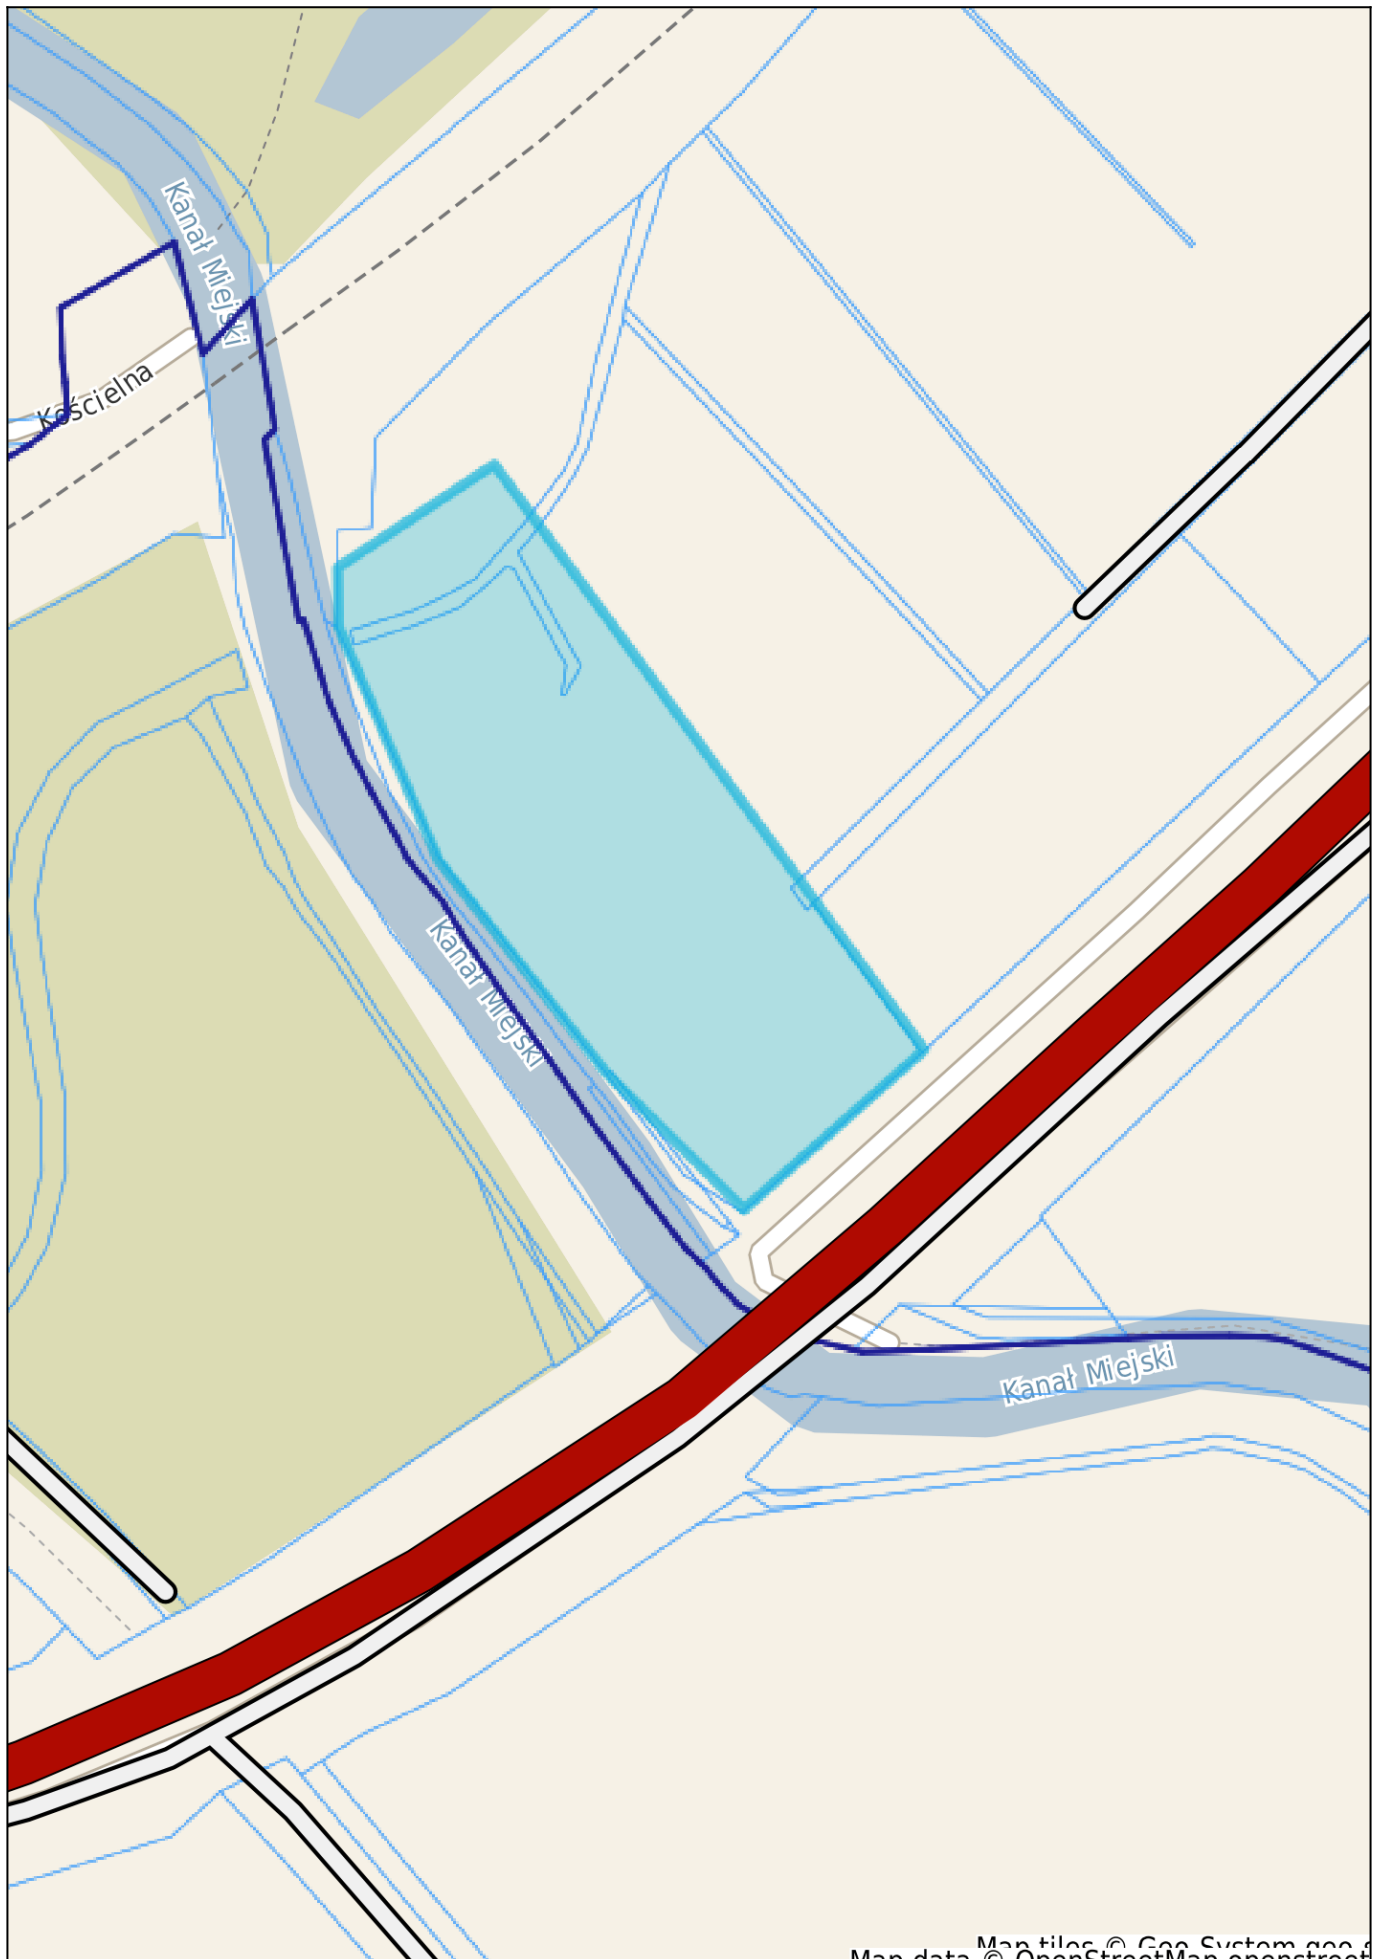

System Informacji Przestrzennej Miasta Sławno

skala 1 : 2000

Map data © OpenStreetMap contributors, Imagery © Mapbox