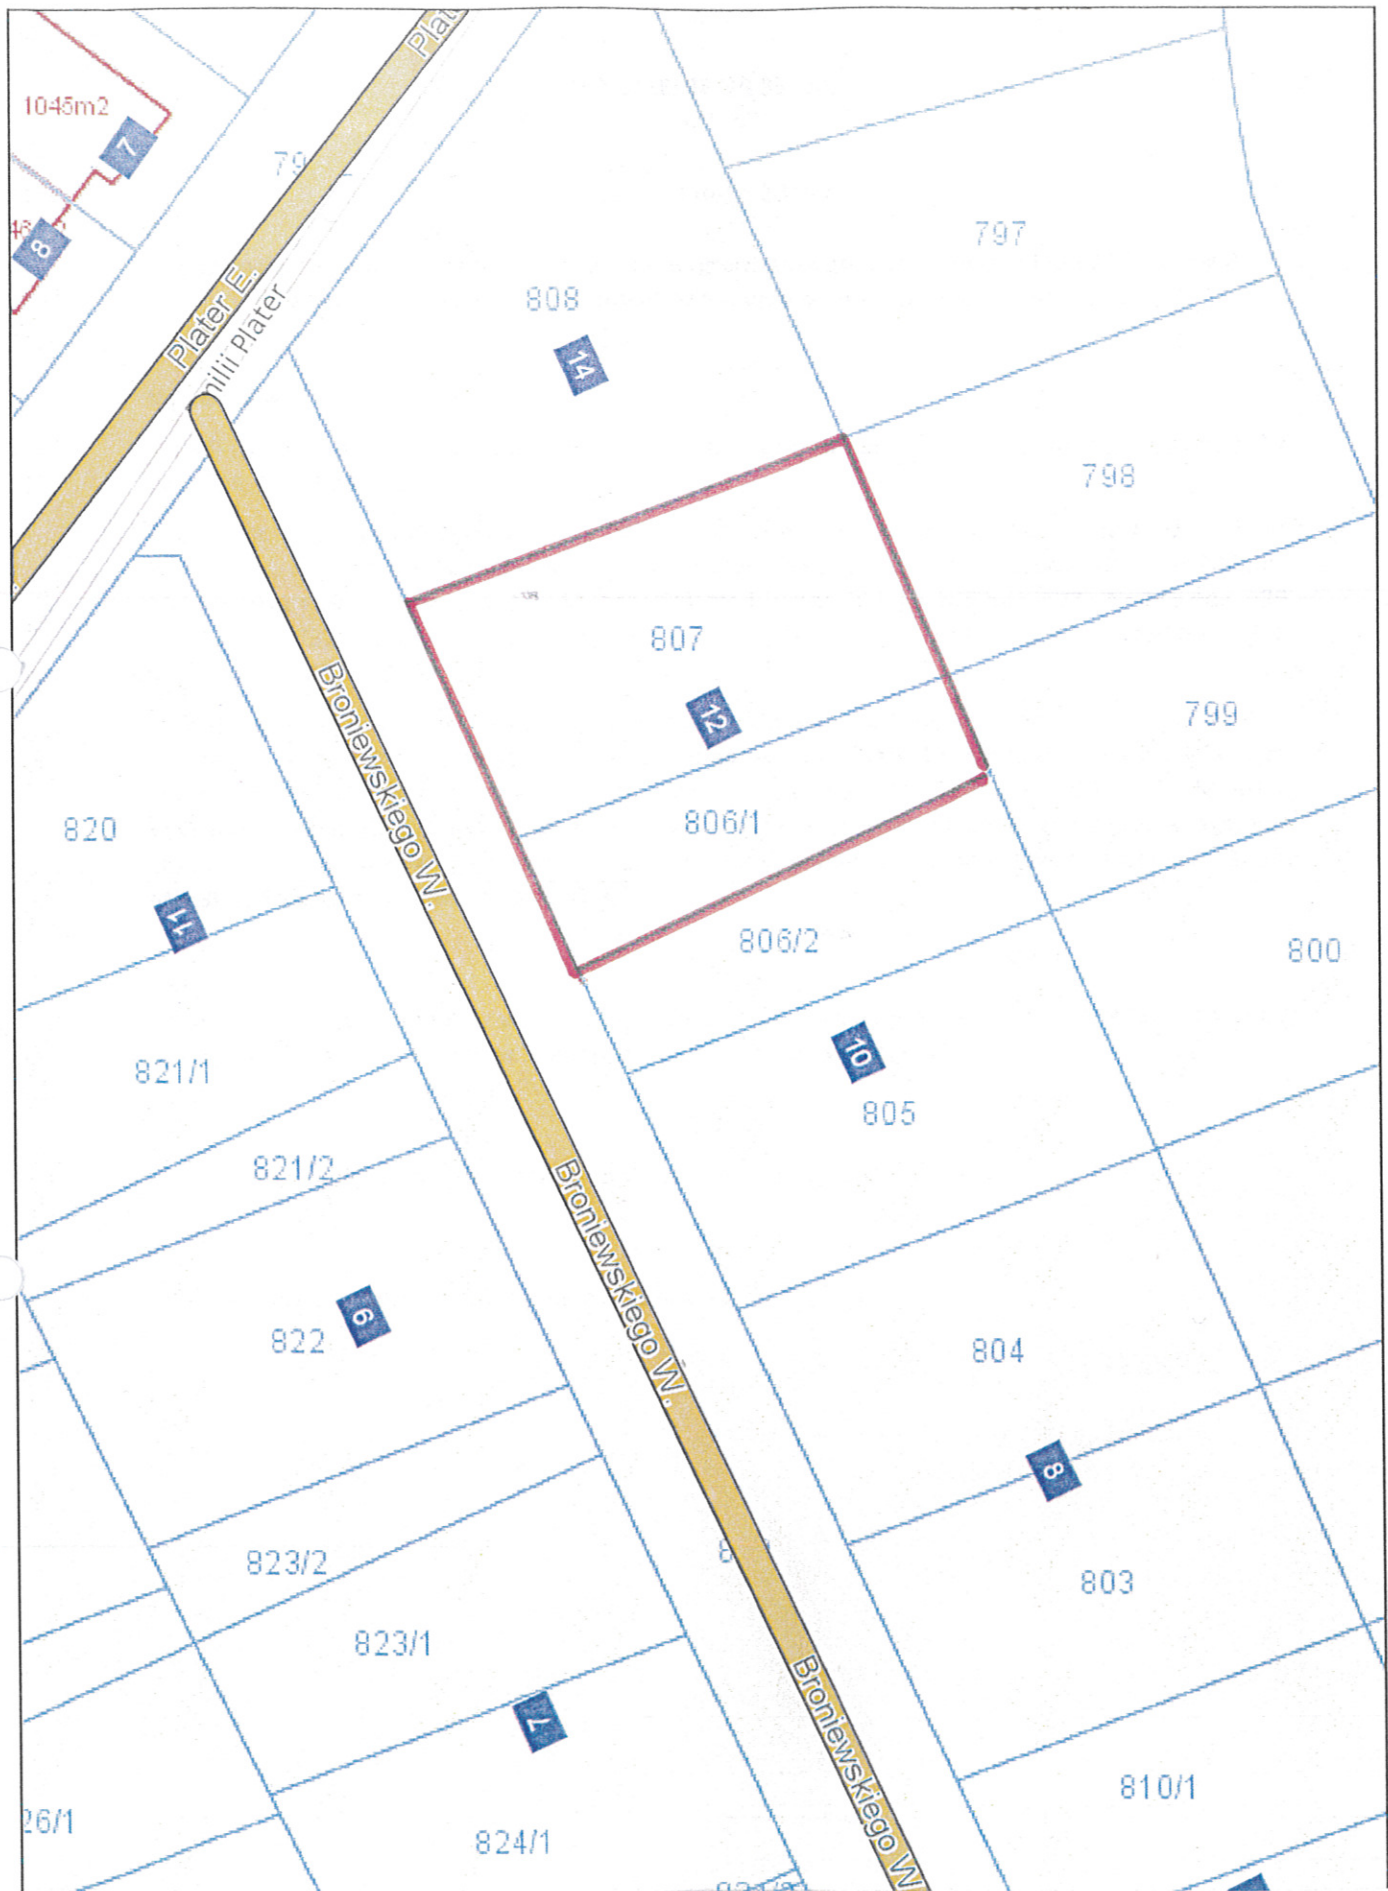

# System Informacji Przestrzennej Miasta Sławno

skala 1 : 500

## LEGENDA:

 nieruchomość przeznaczona do sprzedaży