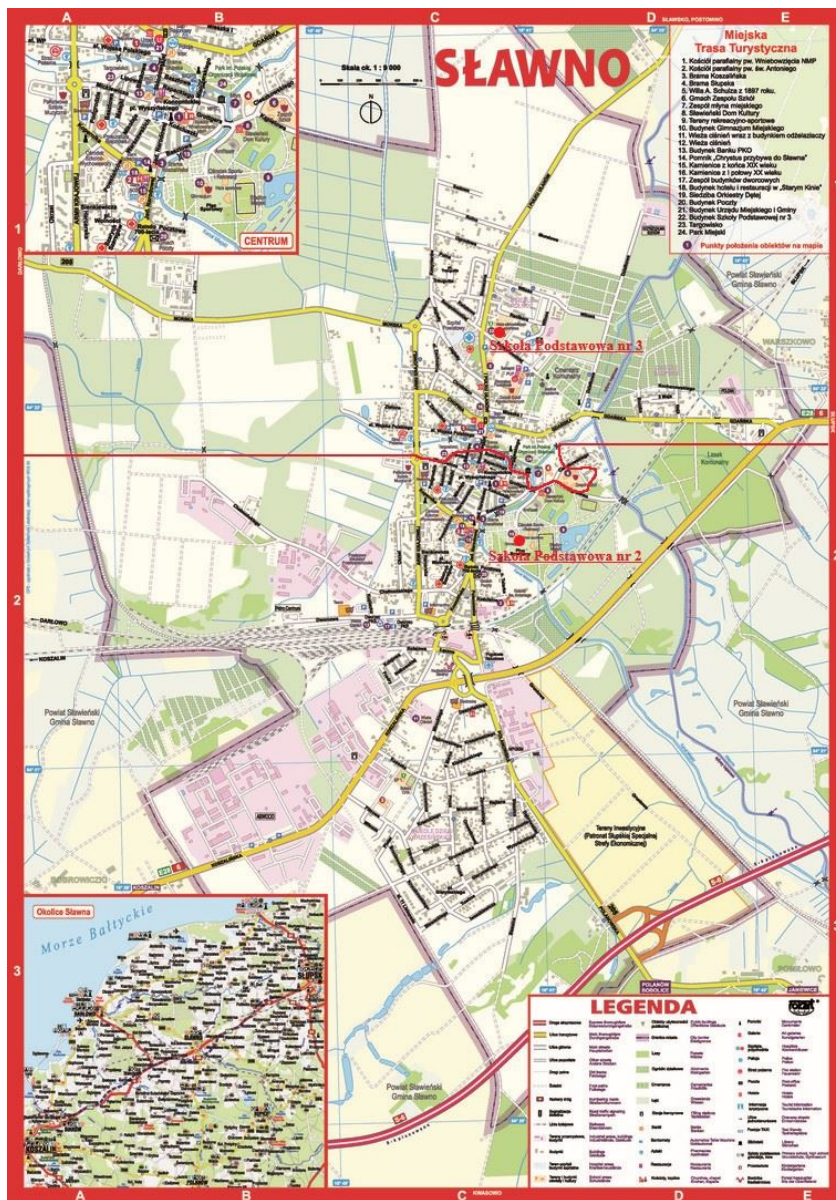

Rady Miejskiej w Sławnie
z dnia.....2021 r.

Plan sieci publicznych szkół podstawowych prowadzonych przez Miasto Sławno oraz granice ich obwodów

Lp.	Nazwa szkoły	Adres siedziby szkoły	Granice obwodu szkoły
1.	Szkoła Podstawowa nr 2 w Sławnie	ul. Plac Sportowy 1, 76-100 Sławno;	obejmuje następujące ulice: Armii Krajowej od nr 1 do nr 27, Bankowa, Basztowa, Władysława Broniewskiego, Józefa Chełmońskiego, Augusta Cieszkowskiego od nr 5 do nr 27, Marii Curie-Skłodowskiej od nr 1 do nr 5C, Henryka Dąbrowskiego, Marii Dąbrowskiej, Ignacego Daszyńskiego, Dworcowa, Filtrowa, Aleksandra Fredry, Aleksandra Gierymskiego, Plac Aleksandra Gierymskiego, Witolda Gombrowicza, Artura Grottgera, Gruntowa, Grunwaldzka, Harcerska, Jarosława Iwaszkiewicza, Jedności Narodowej, Kąpielowa, Jana Kisielewskiego, Kolejowa, Marii Konopnickiej, Mikołaja Kopernika, Koszalińska, Tadeusza Kościuszki, Juliusza Kossaka, Kościelna, Józefa Kraszewskiego, Ignacego Krasickiego, Kupiecka, Stanisława Lema, Lipowa, 11 Listopada, Łączna, Kornela Makuszyńskiego, 8 Marca, Jana Matejki, Adama Mickiewicza, Romualda Mielczarskiego, Mikołaja, Czesława Miłozza, Józefa Mireckiego, Stanisława Moniuszki, Cypriana Kamila Norwida, Zofii Nałkowskiej, Ojca Pułkownika Stanisława Talarka, Stefana Okrzei, Elizy Orzeszkowej, Plac Sportowy, Podgrodzie, Polanowska, Bolesława Prusa, Emilii Plater, Poczтовая, Plac Wolności, Powstańców Warszawskich, Mariana Rapackiego, Władysława Stanisława Reymonta, Tadeusza Rejtana, Henryka Sienkiewicza, Stanisława Staszica, Juliusza Słowackiego, Szarych Szeregów, Juliana Tuwima, Stanisława Wyspiańskiego, Plac ks. Kard. Stefana Wyszyńskiego, Stefana Żeromskiego.
2.	Szkoła Podstawowa nr 3 w Sławnie	ul. S. Sempołowskiej 3 76-100 Sławno	obejmuje następujące ulice: Armii Krajowej nr parzyste od 28 do 63, Aleja Zachodnia, Augusta Cieszkowskiego od nr 1 do nr 4B, Chabrów, Bolesława Chrobrego, Fryderyka Chopina, Cichy zakątek, Marii Curie - Skłodowskiej od 6 do 28, Dębowa, Działkowa, Gdańska, Mieszka I, Władysława Jagiełły, Kosynierów, Jana Kochanowskiego, Kwiatowa, Leśna, 3 Maja, Morełowa, Morska, Ogrodowa, I Pułku Ułanów, Polna, Pl. Romualda Traugutta, Racibora, Rolna, Mikołaja Reja, Sadowa, Spokojna, Stefanii Sempołowskiej, Słoneczna, Romualda Traugutta, Wincentego Witosa, Aleja Wojska Polskiego, Zielona.